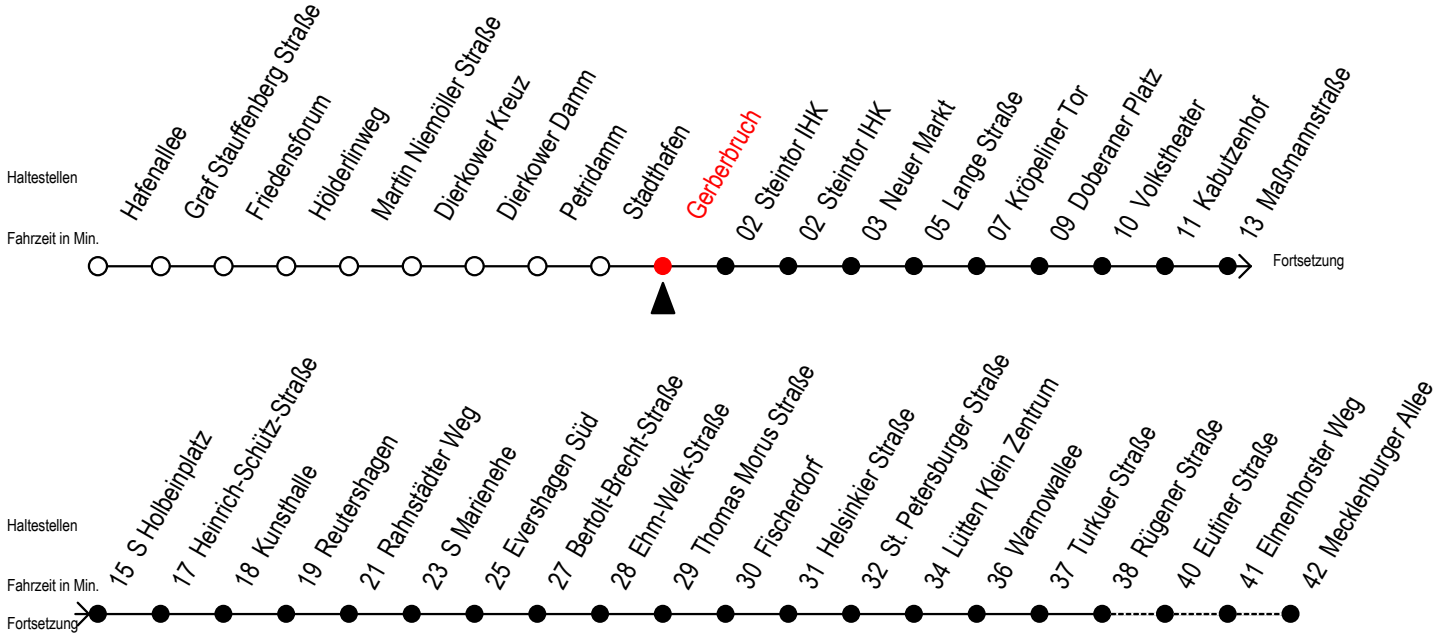

Gültig ab 07.01.2019

Alle Angaben ohne Gewähr

Richtung: Mecklenburger Allee

Uhr Montag - Freitag					Uhr Samstag					Uhr Sonntag - Feiertag				
4	19	49			4	--				4	--			
5	19	36	51		5	--				5	--			
6	06	21	35 ^{RS}	36 ^F	45 ^S	51 ^F	55 ^{RS}			6	--			
7	05 ^{RS}	06 ^F	15 ^S	21 ^F	25 ^{RS}	35 ^{RS}	36 ^F	45 ^S		7	--			
	51 ^F	55 ^{RS}												
8	05 ^{RS}	06 ^F	15 ^S	21 ^F	25 ^{RS}	35 ^{RS}	36 ^F	45 ^S		8	18	48		
	51 ^F	55 ^{RS}												
9	05 ^{RS}	06 ^F	15 ^S	21 ^F	25 ^{RS}	35 ^R	45	55 ^R		9	18	48		
10	05 ^R	15	25 ^R	35 ^R	45	55 ^R				10	18	48		
11	05 ^R	15	25 ^R	35 ^R	45	55 ^R				11	18	48		
12	05 ^R	15	25 ^R	35 ^R	45	55 ^R				12	18	48		
13	05 ^R	15	25 ^R	35 ^R	45	55 ^R				13	18	48		
14	05 ^R	15	25 ^R	35 ^R	45	55 ^R				14	18	48		
15	05 ^R	15	25 ^R	35 ^R	45	55 ^R				15	18	48		
16	05 ^R	15	25 ^R	35 ^R	45	55 ^R				16	18	48		
17	05 ^R	15	25 ^R	35 ^R	45	55 ^R				17	18	48		
18	05	15	25 ^R	36	51					18	18	48		
19	06	21	36	51						19	18	48		
20	06	19	29 ^E	49	59 ^E					20	19	49		
21	19	49								21	19	49		
22	19	49								22	19	49		
23	19	49								23	19	49		
0	10 ^E	40 ^E								0	10 ^E	40 ^E		

E = fährt bis H.-Schütz-Straße
S = fährt nicht in den Winter-, Sommer- und Weihnachtsferien
 Winterferien vom 4. bis 15. Februar 2019
 Sommerferien vom 1. Juli bis 9. August 2019
 Weihnachtsferien vom 23. Dezember 2019 bis 3. Januar 2020

R = fährt bis Rügener Straße
F = fährt in den Winter-, Sommer- und Weihnachtsferien