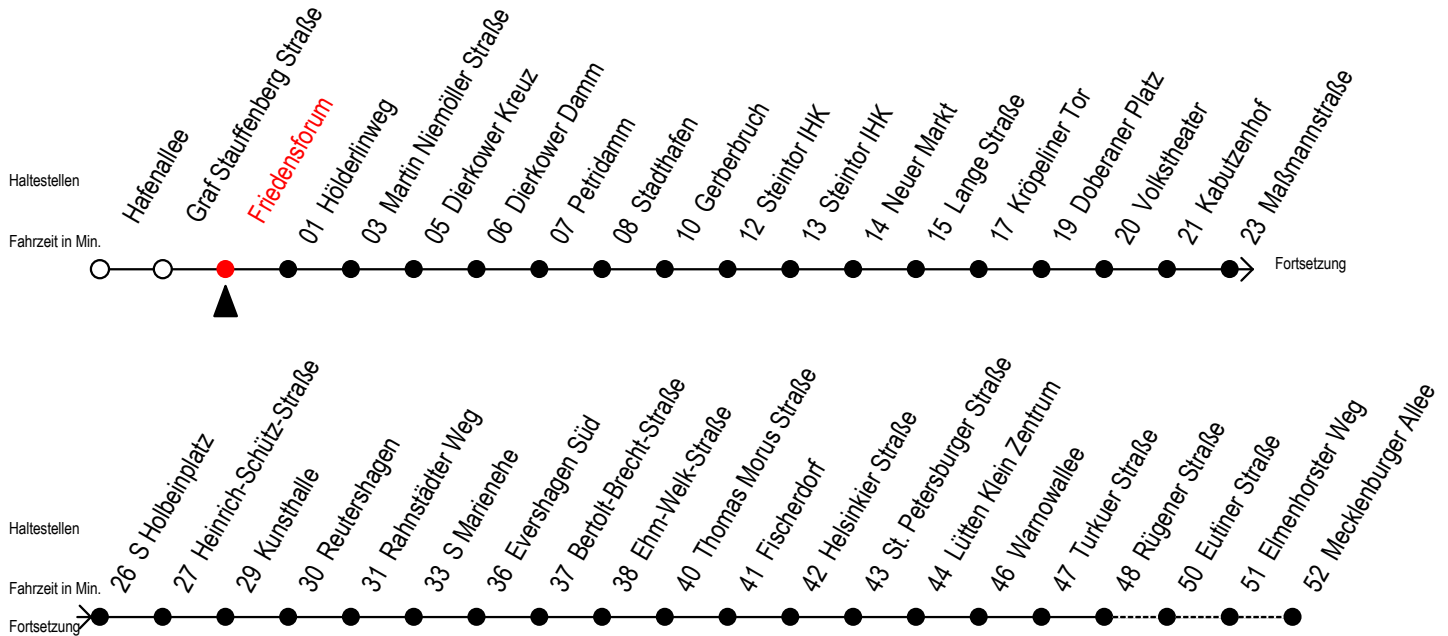

Gültig ab 07.01.2019

Alle Angaben ohne Gewähr

Richtung: Mecklenburger Allee

Uhr Montag - Freitag					Uhr Samstag					Uhr Sonntag - Feiertag						
4	09	39			4	--				4	--					
5	09	25	40	55	5	--				5	--					
6	10	24 ^{RS}	25 ^F	34 ^S	40 ^F	44 ^{RS}	54 ^{RS}	55 ^F	6	09	39					
7	04 ^S	10 ^F	14 ^{RS}	24 ^{RS}	25 ^F	34 ^S	40 ^F	44 ^{RS}	7	09	39					
	54 ^{RS}	55 ^F														
8	04 ^S	10 ^F	14 ^{RS}	24 ^{RS}	25 ^F	34 ^S	40 ^F	44 ^{RS}	8	09	39					
	54 ^{RS}	55 ^F									8	08	38			
9	04 ^S	10 ^F	14 ^{RS}	24 ^R	34	44 ^R	54 ^R		9	09	25 ^R	40 ^R	55 ^R	9	08	38
10	04	14 ^R	24 ^R	34	44 ^R	54 ^R			10	10 ^R	25 ^R	40 ^R	55 ^R	10	08	38
11	04	14 ^R	24 ^R	34	44 ^R	54 ^R			11	10 ^R	25 ^R	40 ^R	55 ^R	11	08	38
12	04	14 ^R	24 ^R	34	44 ^R	54 ^R			12	10 ^R	25 ^R	40 ^R	55 ^R	12	08	38
13	04	14 ^R	24 ^R	34	44 ^R	54 ^R			13	10 ^R	25 ^R	40 ^R	55 ^R	13	08	38
14	04	14 ^R	24 ^R	34	44 ^R	54 ^R			14	10 ^R	25 ^R	40 ^R	55 ^R	14	08	38
15	04	14 ^R	24 ^R	34	44 ^R	54 ^R			15	10 ^R	25 ^R	40 ^R	55 ^R	15	08	38
16	04	14 ^R	24 ^R	34	44 ^R	54 ^R			16	10 ^R	25 ^R	40 ^R	55 ^R	16	08	38
17	04	14 ^R	24 ^R	34	44 ^R	54			17	10 ^R	25 ^R	40 ^R	55 ^R	17	08	38
18	04	14 ^R	25	40	55				18	10 ^R	25 ^R	40 ^R	55 ^R	18	08	38
19	10	25	40	55					19	10 ^R	25 ^R	40	55	19	08	38
20	09	19 ^E	39	49 ^E					20	10	39	49 ^E		20	09	39
21	09	39							21	09	39			21	09	39
22	09	39							22	09	39			22	09	39
23	09	39							23	09	39			23	09	39
0	00 ^E	30 ^E							0	00 ^E	30 ^E			0	00 ^E	30 ^E

E = fährt bis H.-Schütz-Straße
S = fährt nicht in den Winter-, Sommer- und Weihnachtsferien
 Winterferien vom 4. bis 15. Februar 2019
 Sommerferien vom 1. Juli bis 9. August 2019
 Weihnachtsferien vom 23. Dezember 2019 bis 3. Januar 2020

R = fährt bis Rügener Straße
F = fährt in den Winter-, Sommer- und Weihnachtsferien