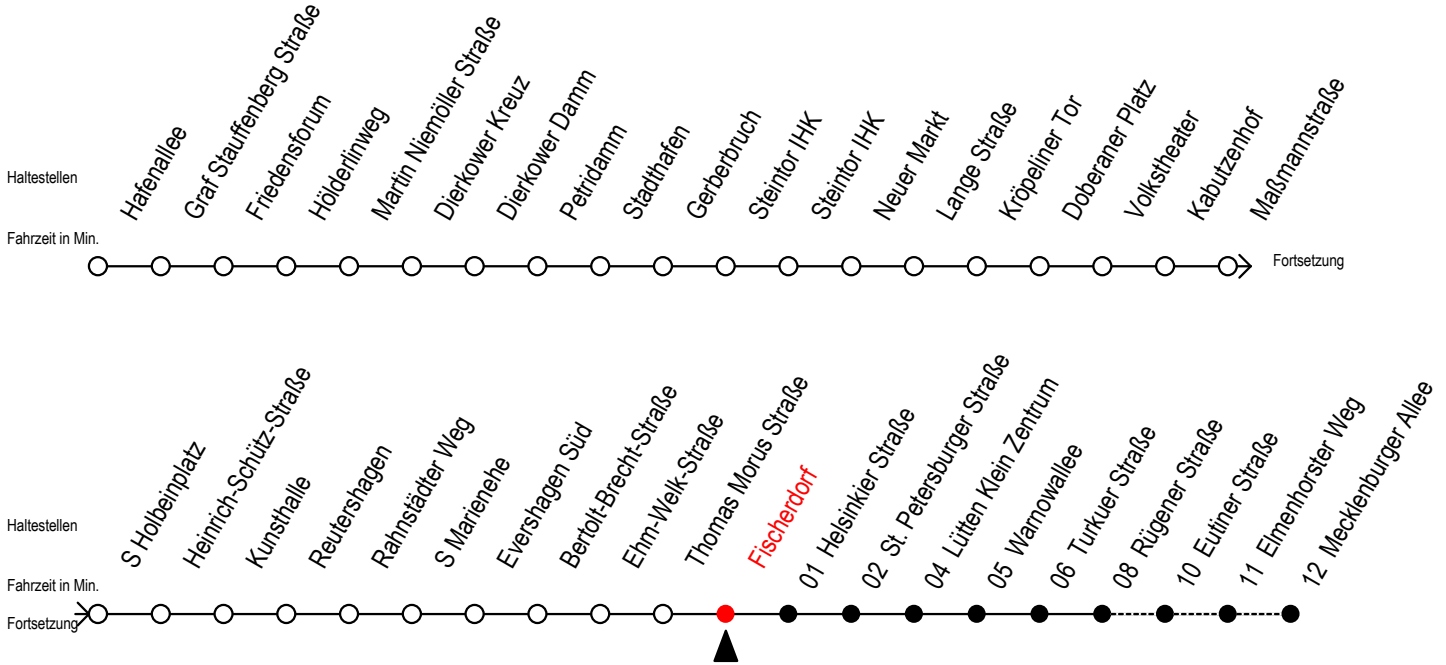

Gültig ab 07.01.2019

Alle Angaben ohne Gewähr

Richtung: Mecklenburger Allee

Uhr Montag - Freitag		Uhr Samstag		Uhr Sonntag - Feiertag	
3	39	3	--	3	--
4	04 34 49	4	--	4	--
5	19 39 ^{RS} 43 ^S 49 57 ^{RS}	5	39	5	--
6	04 ^{RS} 09 24 27 ^S 39 54	6	04 49	6	--
7	07 ^{RS} 09 ^F 17 ^S 24 ^F 27 ^{RS} 37 ^{RS} 39 ^F 47 ^S 54 ^F 57 ^{RS}	7	19 49	7	33
8	07 ^{RS} 09 ^F 17 ^S 24 ^F 27 ^{RS} 35 ^{RF} 37 ^{RS} 39 ^F 47 ^S 54 ^F 57 ^{RS} 58 ^{RF}	8	19 49	8	03 49
9	05 ^{RF} 07 ^{RS} 09 ^F 17 ^S 24 ^F 27 ^{RS} 28 ^{RF} 35 ^{RF} 37 ^{RS} 39 ^F 47 ^S 54 ^F 57 ^{RS} 58 ^{RF}	9	12 ^R 19 27 ^R 42 ^R 49 58 ^R	9	19 49
10	07 ^R 17 27 ^R 37 ^R 47 57 ^R	10	08 ^R 23 ^R 38 ^R 53 ^R	10	19 49
11	07 ^R 17 27 ^R 37 ^R 47 57 ^R	11	08 ^R 23 ^R 38 ^R 53 ^R	11	19 49
12	07 ^R 17 27 ^R 37 ^R 47 57 ^R	12	08 ^R 23 ^R 38 ^R 53 ^R	12	19 49
13	07 ^R 17 27 ^R 37 ^R 47 57 ^R	13	08 ^R 23 ^R 38 ^R 53 ^R	13	19 49
14	07 ^R 17 27 ^R 37 ^R 47 57 ^R	14	08 ^R 23 ^R 38 ^R 53 ^R	14	19 49
15	07 ^R 17 27 ^R 37 ^R 47 57 ^R	15	08 ^R 23 ^R 38 ^R 53 ^R	15	19 49
16	07 ^R 17 27 ^R 37 ^R 47 57 ^R	16	08 ^R 23 ^R 38 ^R 53 ^R	16	19 49
17	07 ^R 17 27 ^R 37 ^R 47 57 ^R	17	08 ^R 23 ^R 38 ^R 53 ^R	17	19 49
18	07 ^R 17 27 ^R 37 47 57 ^R	18	08 ^R 23 ^R 38 ^R 53 ^R	18	19 49
19	09 24 39 54	19	08 ^R 23 ^R 38 ^R 53 ^R	19	19 49
20	09 24 39 49	20	08 ^R 23 38 52	20	19 49
21	19 49	21	19 49	21	19 49
22	19 49	22	19 49	22	19 49
23	19 49	23	19 49	23	19 49
0	19	0	19	0	19

R = fährt bis Rügener Straße

S = fährt nicht in den Winter-, Sommer- und Weihnachtsferien

F = fährt in den Winter-, Sommer- und Weihnachtsferien

Winterferien vom 4. bis 15. Februar 2019

Sommerferien vom 1. Juli bis 9. August 2019