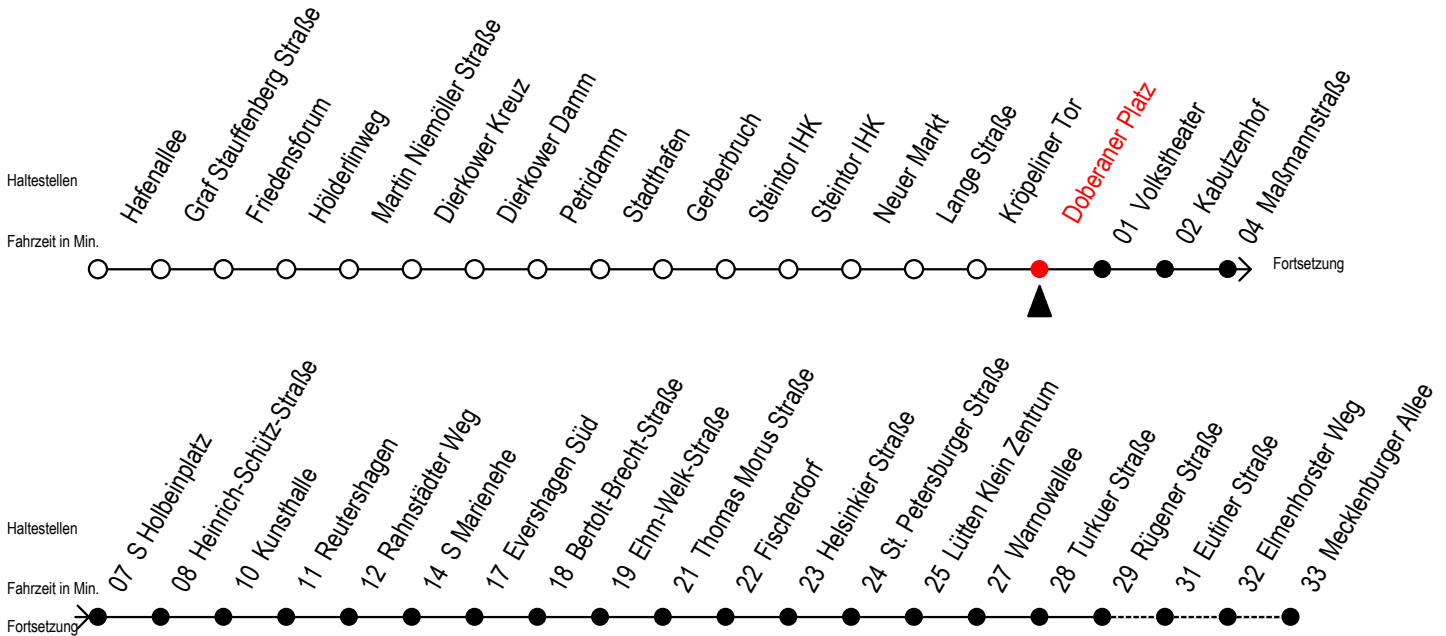

Gültig ab 07.01.2019

Alle Angaben ohne Gewähr

Richtung: Mecklenburger Allee

Uhr Montag - Freitag						Uhr Samstag				Uhr Sonntag - Feiertag			
4	29	59				4	--				4	--	
5	29	47				5	--				5	--	
6	02	17	32	45 ^{RS}	47 ^F 55 ^S	6	29	59			6	--	
7	02 ^F	05 ^{RS}	15 ^{RS}	17 ^F	25 ^S 32 ^F 35 ^{RS} 45 ^{RS} 47 ^F 55 ^S	7	29	59			7	--	
8	02 ^F	05 ^{RS}	15 ^{RS}	17 ^F	25 ^S 32 ^F 35 ^{RS} 45 ^{RS} 47 ^F 55 ^S	8	29	59			8	28	58
9	02 ^F	05 ^{RS}	15 ^{RS}	17 ^F	25 ^S 32 ^F 35 ^{RS} 45 ^R 55	9	29	47 ^R			9	28	58
10	05 ^R	15 ^R	25	35 ^R	45 ^R 55	10	02 ^R	17 ^R	32 ^R	47 ^R	10	28	58
11	05 ^R	15 ^R	25	35 ^R	45 ^R 55	11	02 ^R	17 ^R	32 ^R	47 ^R	11	28	58
12	05 ^R	15 ^R	25	35 ^R	45 ^R 55	12	02 ^R	17 ^R	32 ^R	47 ^R	12	28	58
13	05 ^R	15 ^R	25	35 ^R	45 ^R 55	13	02 ^R	17 ^R	32 ^R	47 ^R	13	28	58
14	05 ^R	15 ^R	25	35 ^R	45 ^R 55	14	02 ^R	17 ^R	32 ^R	47 ^R	14	28	58
15	05 ^R	15 ^R	25	35 ^R	45 ^R 55	15	02 ^R	17 ^R	32 ^R	47 ^R	15	28	58
16	05 ^R	15 ^R	25	35 ^R	45 ^R 55	16	02 ^R	17 ^R	32 ^R	47 ^R	16	28	58
17	05 ^R	15 ^R	25	35 ^R	45 ^R 55	17	02 ^R	17 ^R	32 ^R	47 ^R	17	28	58
18	05 ^R	15	25	35 ^R	47	18	02 ^R	17 ^R	32 ^R	47 ^R	18	28	58
19	02	17	32	47		19	02 ^R	17 ^R	32 ^R	47 ^R	19	28	58
20	02	17	29	39 ^E	59	20	02	17	31	59	20	29	59
21	09 ^E	29	59			21	09 ^E	29	59		21	29	59
22	29	59				22	29	59			22	29	59
23	29	59				23	29	59			23	29	59
0	19 ^E	49 ^E				0	19 ^E	49 ^E			0	19 ^E	49 ^E

E = fährt bis H.-Schütz-Straße
S = fährt nicht in den Winter-, Sommer- und Weihnachtsferien
 Winterferien vom 4. bis 15. Februar 2019
 Sommerferien vom 1. Juli bis 9. August 2019
 Weihnachtsferien vom 23. Dezember 2019 bis 3. Januar 2020

R = fährt bis Rügener Straße
F = fährt in den Winter-, Sommer- und Weihnachtsferien