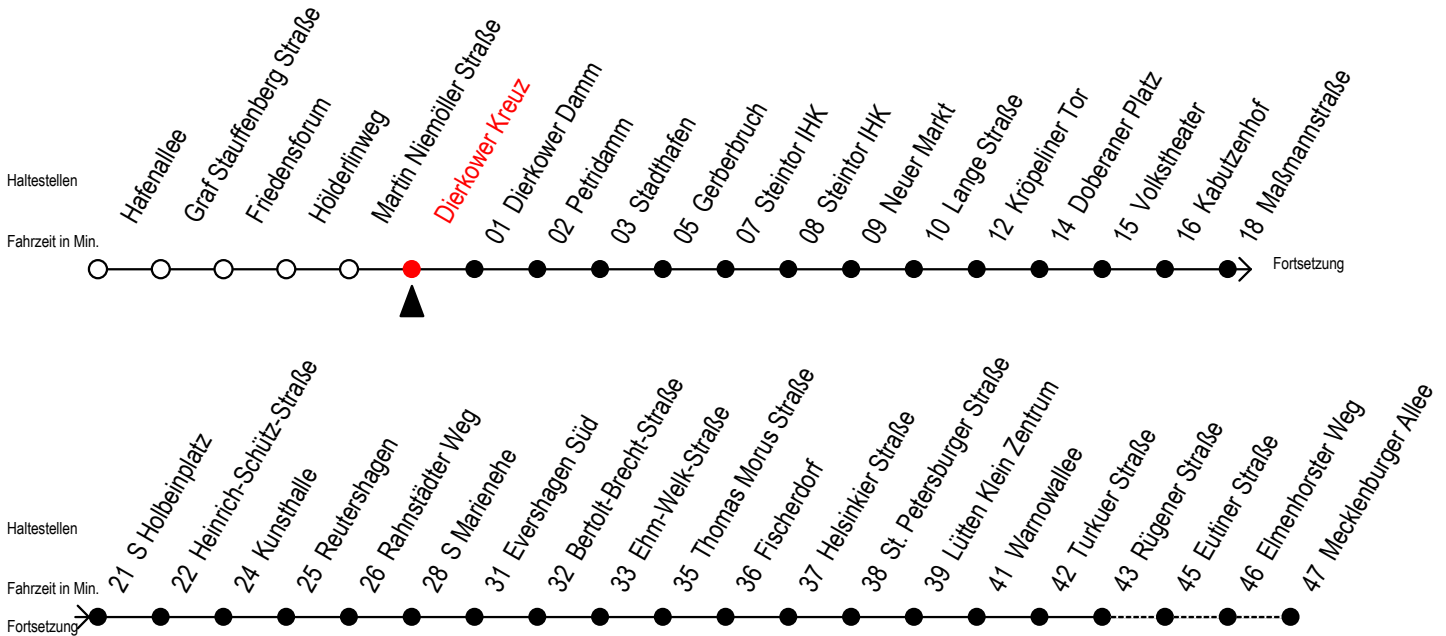

Gültig ab 07.01.2019

Alle Angaben ohne Gewähr

Richtung: Mecklenburger Allee

Uhr Montag - Freitag					Uhr Samstag				Uhr Sonntag - Feiertag		
4	14	44			4	--			4	--	
5	14	31	46		5	--			5	--	
6	01	16	30 ^{RS}	31 ^F	40 ^S	46 ^F	50 ^{RS}		6	--	
7	00 ^{RS}	01 ^F	10 ^S	16 ^F	20 ^{RS}	30 ^{RS}	31 ^F	40 ^S	7	--	
	46 ^F	50 ^{RS}									
8	00 ^{RS}	01 ^F	10 ^S	16 ^F	20 ^{RS}	30 ^{RS}	31 ^F	40 ^S	8	13	43
	46 ^F	50 ^{RS}									
9	00 ^{RS}	01 ^F	10 ^S	16 ^F	20 ^{RS}	30 ^R	40	50 ^R	9	13	43
10	00 ^R	10	20 ^R	30 ^R	40	50 ^R			10	13	43
11	00 ^R	10	20 ^R	30 ^R	40	50 ^R			11	13	43
12	00 ^R	10	20 ^R	30 ^R	40	50 ^R			12	13	43
13	00 ^R	10	20 ^R	30 ^R	40	50 ^R			13	13	43
14	00 ^R	10	20 ^R	30 ^R	40	50 ^R			14	13	43
15	00 ^R	10	20 ^R	30 ^R	40	50 ^R			15	13	43
16	00 ^R	10	20 ^R	30 ^R	40	50 ^R			16	13	43
17	00 ^R	10	20 ^R	30 ^R	40	50 ^R			17	13	43
18	00	10	20 ^R	31	46				18	13	43
19	01	16	31	46					19	13	43
20	01	14	24 ^E	44	54 ^E				20	14	44
21	14	44							21	14	44
22	14	44							22	14	44
23	14	44							23	14	44
0	05 ^E	35 ^E							0	05 ^E	35 ^E

E = fährt bis H.-Schütz-Straße
S = fährt nicht in den Winter-, Sommer- und Weihnachtsferien
 Winterferien vom 4. bis 15. Februar 2019
 Sommerferien vom 1. Juli bis 9. August 2019
 Weihnachtsferien vom 23. Dezember 2019 bis 3. Januar 2020

R = fährt bis Rügener Straße
F = fährt in den Winter-, Sommer- und Weihnachtsferien