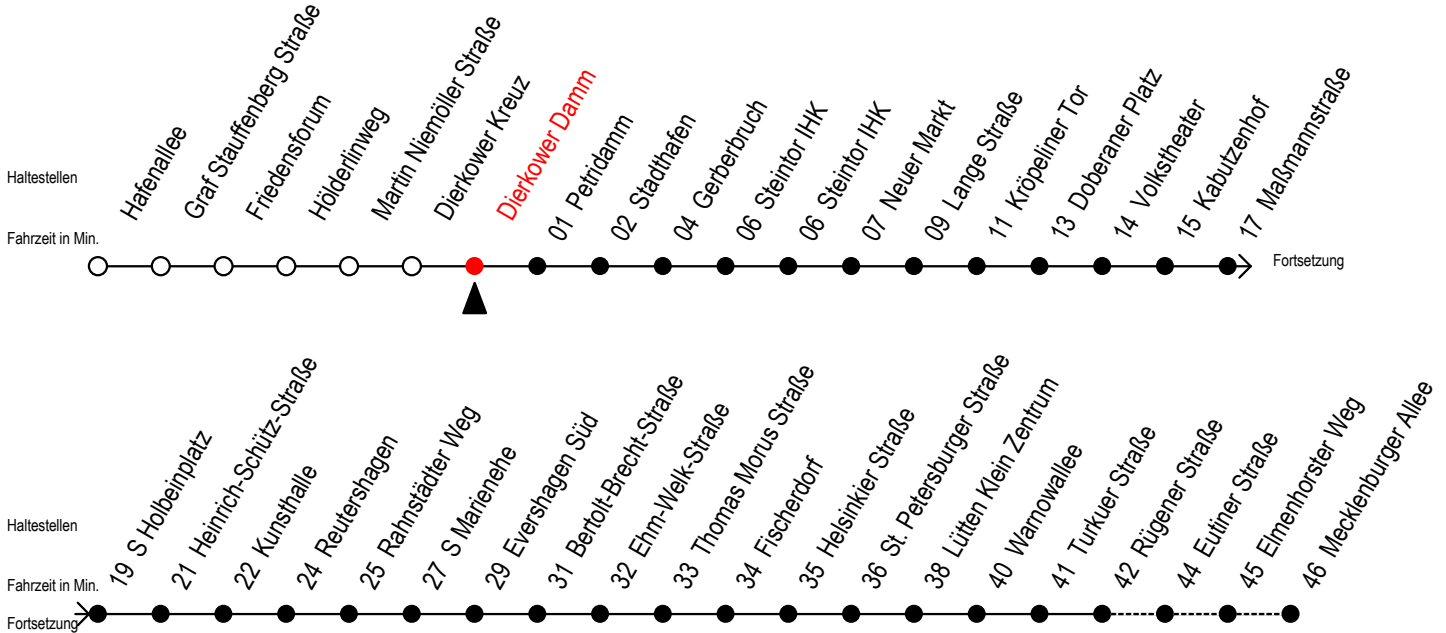

Gültig ab 07.01.2019

Alle Angaben ohne Gewähr

Richtung: Mecklenburger Allee

Uhr Montag - Freitag					Uhr Samstag					Uhr Sonntag - Feiertag				
4	15	45			4	--				4	--			
5	15	32	47		5	--				5	--			
6	02	17	31 ^{RS}	32 ^F	41 ^S	47 ^F	51 ^{RS}			6	15	45		
7	01 ^{RS}	02 ^F	11 ^S	17 ^F	21 ^{RS}	31 ^{RS}	32 ^F	41 ^S		7	15	45		
	47 ^F	51 ^{RS}												
8	01 ^{RS}	02 ^F	11 ^S	17 ^F	21 ^{RS}	31 ^{RS}	32 ^F	41 ^S		8	15	45		
	47 ^F	51 ^{RS}									14	44		
9	01 ^{RS}	02 ^F	11 ^S	17 ^F	21 ^{RS}	31 ^R	41	51 ^R		9	15	32 ^R	47 ^R	
10	01 ^R	11	21 ^R	31 ^R	41	51 ^R				10	02 ^R	17 ^R	32 ^R	47 ^R
11	01 ^R	11	21 ^R	31 ^R	41	51 ^R				11	02 ^R	17 ^R	32 ^R	47 ^R
12	01 ^R	11	21 ^R	31 ^R	41	51 ^R				12	02 ^R	17 ^R	32 ^R	47 ^R
13	01 ^R	11	21 ^R	31 ^R	41	51 ^R				13	02 ^R	17 ^R	32 ^R	47 ^R
14	01 ^R	11	21 ^R	31 ^R	41	51 ^R				14	02 ^R	17 ^R	32 ^R	47 ^R
15	01 ^R	11	21 ^R	31 ^R	41	51 ^R				15	02 ^R	17 ^R	32 ^R	47 ^R
16	01 ^R	11	21 ^R	31 ^R	41	51 ^R				16	02 ^R	17 ^R	32 ^R	47 ^R
17	01 ^R	11	21 ^R	31 ^R	41	51 ^R				17	02 ^R	17 ^R	32 ^R	47 ^R
18	01	11	21 ^R	32	47					18	02 ^R	17 ^R	32 ^R	47 ^R
19	02	17	32	47						19	02 ^R	17 ^R	32 ^R	47
20	02	15	25 ^E	45	55 ^E					20	02	16	45	55 ^E
21	15	45								21	15	45		
22	15	45								22	15	45		
23	15	45								23	15	45		
0	06 ^E	36 ^E								0	06 ^E	36 ^E		

E = fährt bis H.-Schütz-Straße
S = fährt nicht in den Winter-, Sommer- und Weihnachtsferien
 Winterferien vom 4. bis 15. Februar 2019
 Sommerferien vom 1. Juli bis 9. August 2019
 Weihnachtsferien vom 23. Dezember 2019 bis 3. Januar 2020

R = fährt bis Rügener Straße
F = fährt in den Winter-, Sommer- und Weihnachtsferien