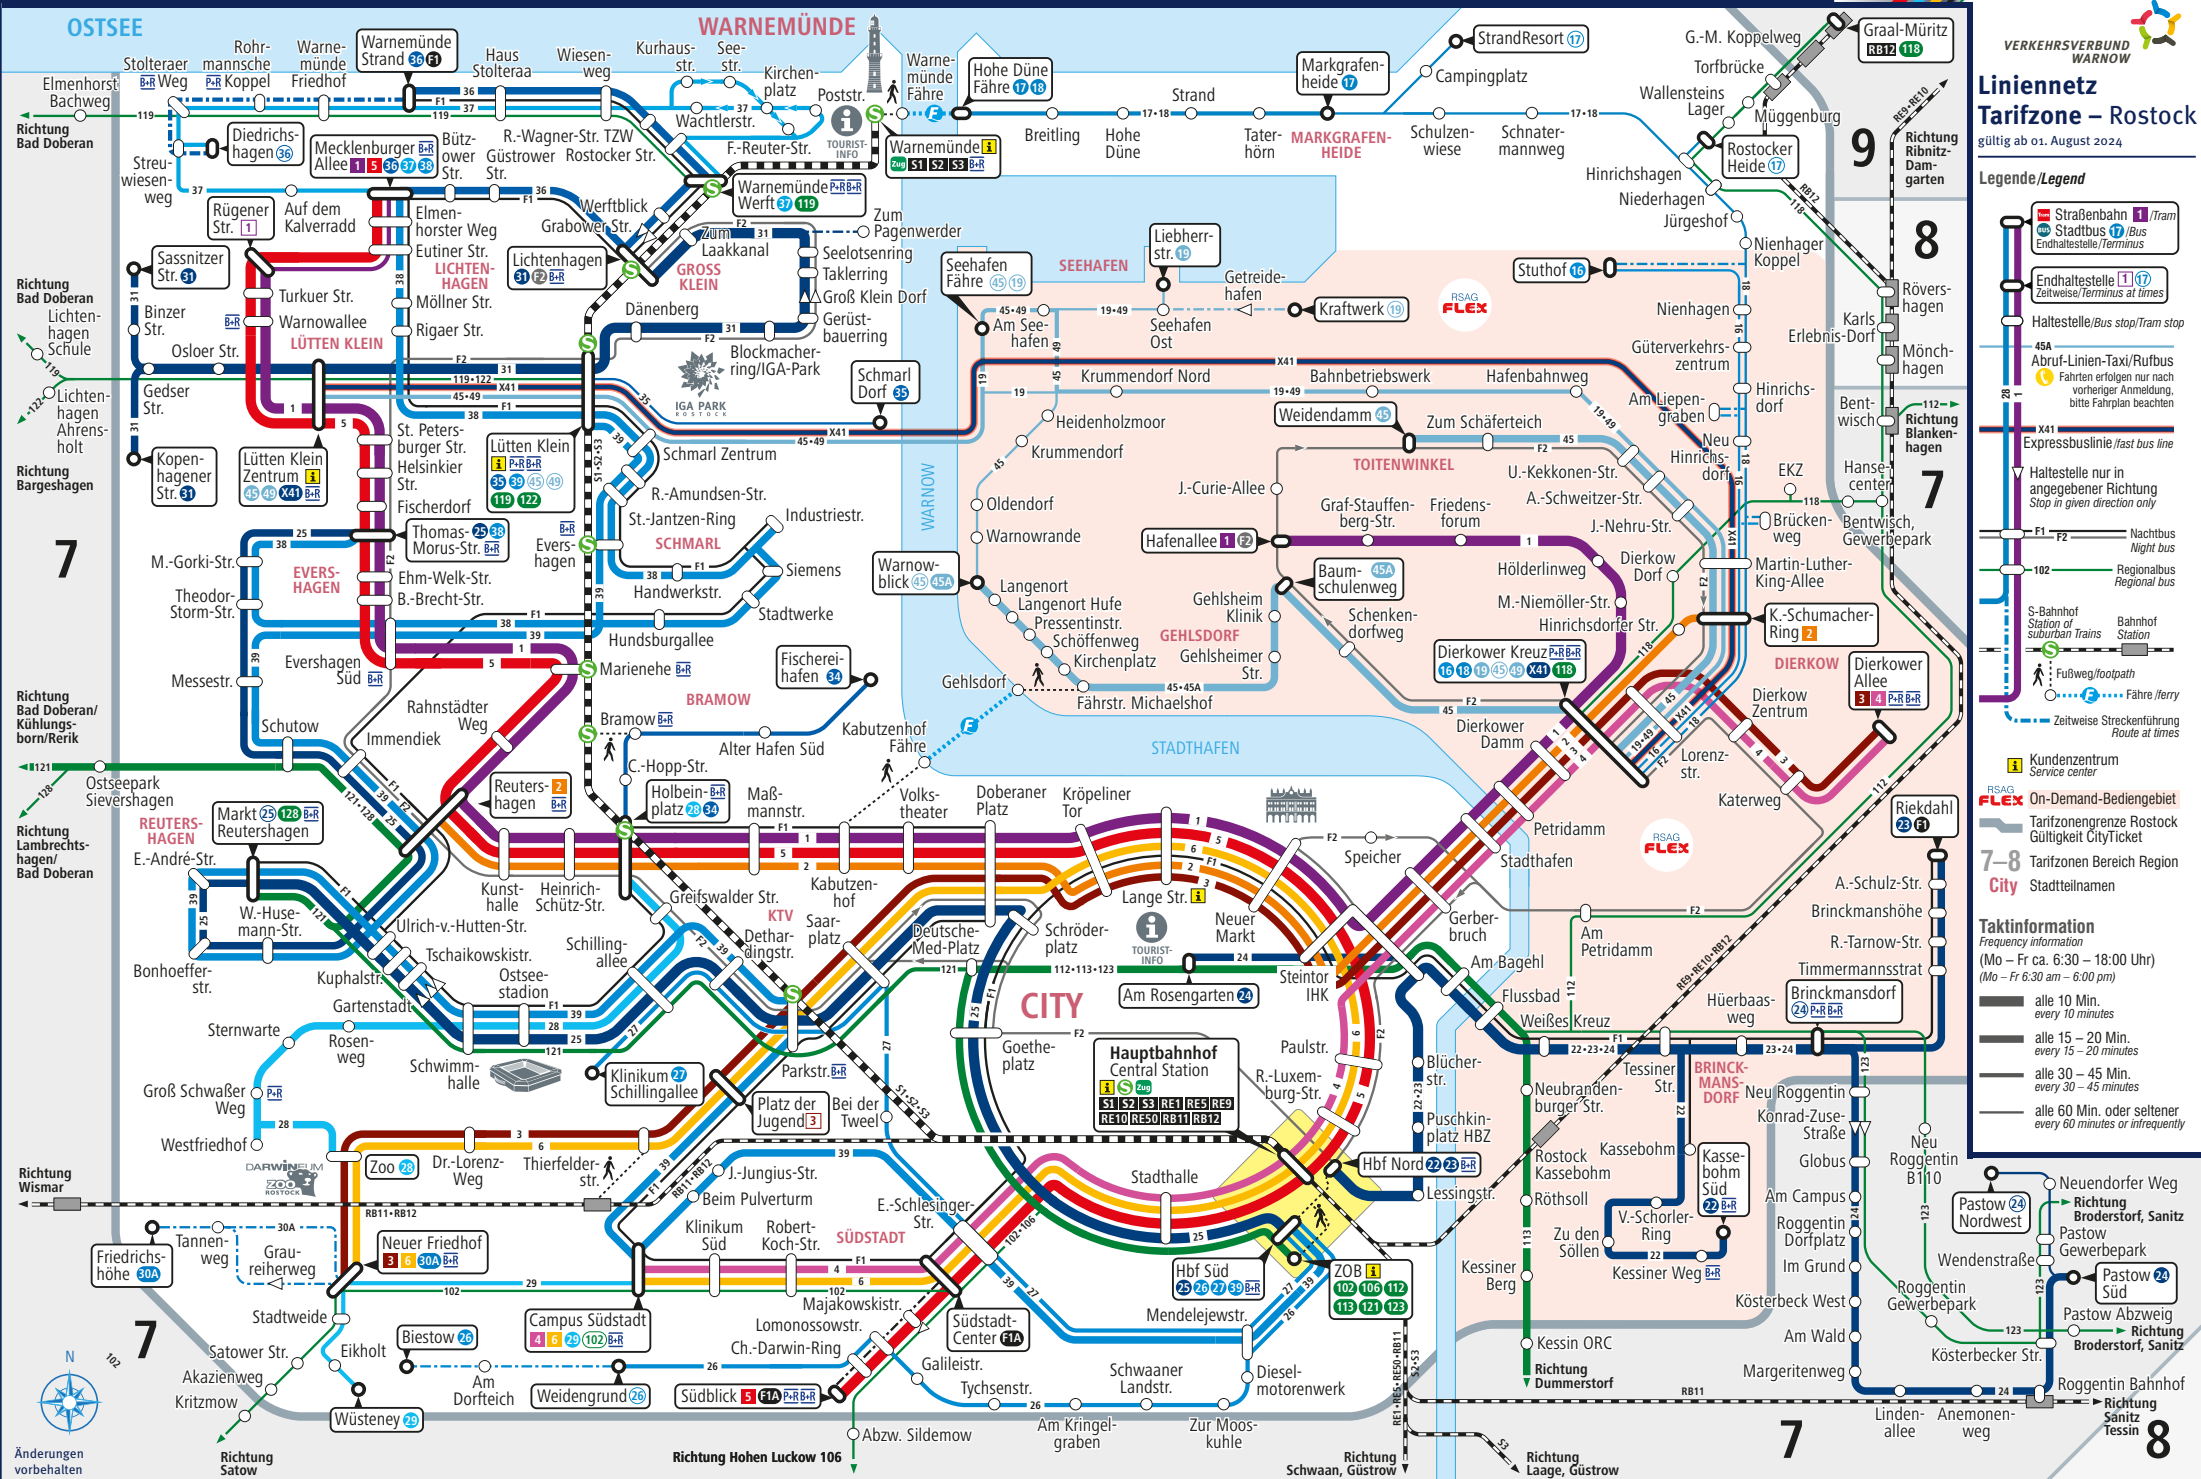

Liniennetz Tarifzone – Rostock

gültig ab 01. August 2024

Legende / Legend

- Strassenbahn 1 / Tram
- Stadtbuss 17 / Bus
- Endhaltestelle / Terminus
- Haltestelle / Bus stop / Tram stop
- 45A Abruf-Linien-Taxi / Rufbus
- Fahrten erfolgen nur nach vorheriger Anmeldung, bitte Fahrplan beachten
- Expressbuslinie / fast bus line
- Haltestelle nur in angegebener Richtung / Stop in given direction only
- Nachtsbus / Night bus
- Regionalbus / Regional bus
- S-Bahnhof / Station of suburban trains
- Bahnhof / Station
- Fußweg / footpath
- Fähre / ferry
- Zeitweise Streckenführung / Route at times
- Kundenzentrum / Service center
- RSAG FLEX On-Demand-Bediengbiet
- Tarifzonenkette Rostock Gültigkeit City/Ticket
- 7-8 Tarifzonen Bereich Region
- City Stadtteilnamen

- ### Taktinformation
- Frequency information
(Mo – Fr ca. 6:30 – 18:00 Uhr)
(Mo – Fr 6:30 am – 6:00 pm)
- alle 10 Min. every 10 minutes
 - alle 15 – 20 Min. every 15 – 20 minutes
 - alle 30 – 45 Min. every 30 – 45 minutes
 - alle 60 Min. oder seltener every 60 minutes or infrequently