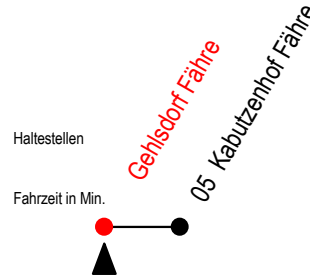

Ersatzfahrplan bei Fährausfall Anleger "Schnickmannstraße" am Wochenende

Gültig ab 31.08.2019

Alle Angaben ohne Gewähr

Kabutzenhof <--> Gehlsdorf

Uhr Samstag und Sonntag

Uhr Samstag und Sonntag

10		45	10		30
11	15	45	11	00	30
12	15	45	12	00	30
13	15	45	13	00	30
14	15	45	14	00	30
15	15	45	15	00	30
16	15	45	16	00	30
17	15	45	17	00	30
18	15		18	00	

Achtung: Der Ersatzfahrplan gilt nur, wenn aufgrund von Sturm, Wasserstand oder Veranstaltungen der **Anleger Schnickmannstr. am Wochenende** nicht angefahren werden kann.

Informationen bei Fährausfall