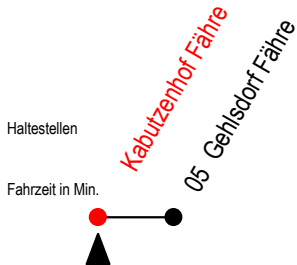

Ersatzfahrplan bei Fährausfall Anleger "Schnickmannstraße" am Wochenende

Gültig ab 31.08.2019

Alle Angaben ohne Gewähr

Kabutzenhof <--> Gehlsdorf

Uhr Samstag und Sonntag

Uhr Samstag und Sonntag

10		45	10		30
11	15	45	11	00	30
12	15	45	12	00	30
13	15	45	13	00	30
14	15	45	14	00	30
15	15	45	15	00	30
16	15	45	16	00	30
17	15	45	17	00	30
18	15		18	00	

Achtung: Der Ersatzfahrplan gilt nur, wenn aufgrund von Sturm, Wasserstand oder Veranstaltungen der **Anleger Schnickmannstr. am Wochenende** nicht angefahren werden kann.

Informationen bei Fährausfall