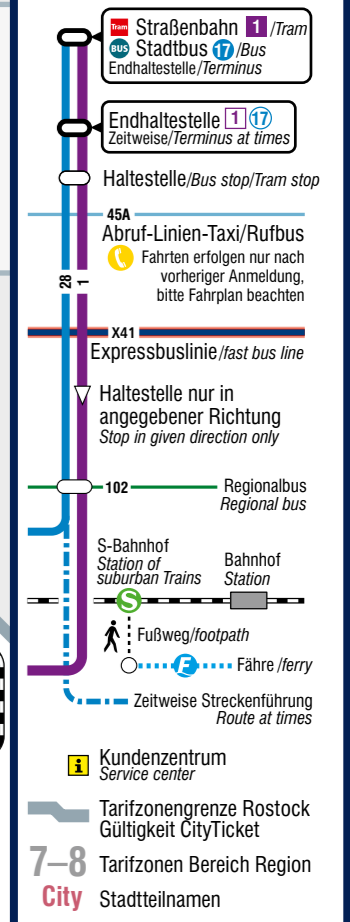

# Liniennetz Tarifzone – Rostock

gültig ab April 2025

## Legende/Legend