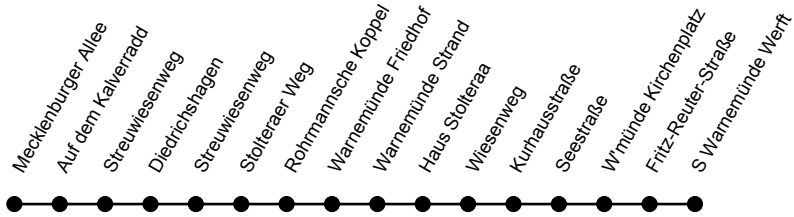

Gültig ab 01.05.2026

Linienverlauf

		Montag - Freitag / Mon-Fri																				
Stunde		4	5	6	7	8	9	10	11	12	13	14	15	16	17	18	19	20	21	22	23	0
Verkehrsbeschränkung		M M		M M																M M	M M	M
Fußnoten		M M	M M																	M M	M M	M
Mecklenburger Allee	ab	06 36	06 36	51	11 31	51	11 31	51	11 31	51	11 31	51	11 31	51	11 31	51	11 31	51	11 36	06 36	06 36	06 36
Auf dem Kalverradd		08 38	08 38	53	13 33	53	13 33	53	13 33	53	13 33	53	13 33	53	13 33	53	13 33	53	13 38	08 38	08 38	08 38
Streuwiesenweg		14 44	14 44	59	19 39	59	19 39	59	19 39	59	19 39	59	19 39	59	19 39	59	19 39	59	19 44	14 44	14 44	14 44
Diedrichshagen		15 45	15 45	00	00 20	40	00 20	40	00 20	40	00 20	40	00 20	40	00 20	40	00 20	40	00 20	45	15 45	15 45
Streuwiesenweg		16 46	16 46	01	01 21	41	01 21	41	01 21	41	01 21	41	01 21	41	01 21	41	01 21	41	01 21	46	16 46	16 46
Stolteraer Weg		17 47	17 47	03	03 23	43	03 23	43	03 23	43	03 23	43	03 23	43	03 23	43	03 23	43	03 23	47	17 47	17 47
Rohrmannsche Koppel		18 48	18 48	04	04 24	44	04 24	44	04 24	44	04 24	44	04 24	44	04 24	44	04 24	44	04 24	48	18 48	18 48
Warnemünde Friedhof		19 49	19 49	05	05 25	45	05 25	45	05 25	45	05 25	45	05 25	45	05 25	45	05 25	45	05 25	49	19 49	19 49
Warnemünde Strand		20 50	20 50	07	07 27	47	07 27	47	07 27	47	07 27	47	07 27	47	07 27	47	07 27	47	07 27	50	20 50	20 50
Haus Stolteraa				08	08 28	48	08 28	48	08 28	48	08 28	48	08 28	48	08 28	48	08 28	48	08 28	52	22 52	22 52
Wiesenweg				10	10 30	50	10 30	50	10 30	50	10 30	50	10 30	50	10 30	50	10 30	50	10 30	53	23 53	23 53
Kurhausstraße				12	12 32	52	12 32	52	12 32	52	12 32	52	12 32	52	12 32	52	12 32	52	12 32	54	24 54	24 54
Seestraße				13	13 33	53	13 33	53	13 33	53	13 33	53	13 33	53	13 33	53	13 33	53	13 33	55	25 55	25 55
W'münde Kirchenplatz				14	14 34	54	14 34	54	14 34	54	14 34	54	14 34	54	14 34	54	14 34	54	14 34	56	26 56	26 56
Fritz-Reuter-Straße				15	15 35	55	15 35	55	15 35	55	15 35	55	15 35	55	15 35	55	15 35	55	15 35	57	27 57	27 57
S Warnemünde Werft	an			19	19 39	59	19 39	59	19 39	59	19 39	59	19 39	59	19 39	59	19 39	59	19 39	01	01 31	01 31

M = Fährt weiter als Linie 36 über Warnemünde Werft zur Mecklenburger Allee