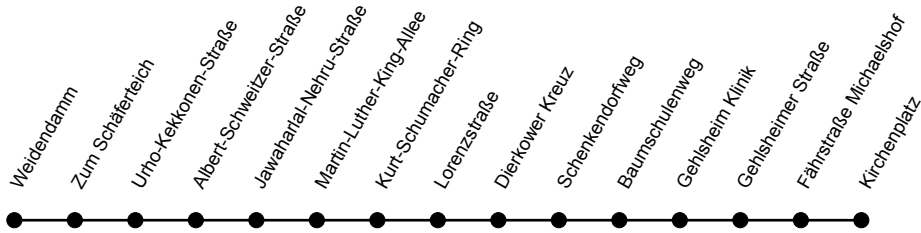

Gültig ab 18.05.2026

Linienverlauf

		Montag - Freitag / Mon-Fri													
Stunde		4	5	6-7			8-12			13-16			17-19	20	21-23
Verkehrsbeschränkung Fußnoten															
Weidendamm	ab		02 22 42	02	22	42	02 22 42	02	22	42	02 22 42	02 22 42	32	32	
Zum Schäferteich			02 22 43	03	23	43	03 23 43	03	23	43	03 23 43	03 23 43	32	32	
Urho-Kekkonen-Straße			03 23 44	04	24	44	04 24 44	04	24	44	04 24 44	04 24 44	33	33	
Albert-Schweitzer-Straße			04 24 45	05	25	45	05 25 45	05	25	45	05 25 45	05 25 45	34	34	
Jawaharlal-Nehru-Straße			05 25 46	06	26	46	06 26 46	06	26	46	06 26 46	06 26 46	35	35	
Martin-Luther-King-Allee			06 27 47	07	27	47	07 27 47	07	27	47	07 27 47	07 27 47	36	36	
Kurt-Schumacher-Ring			08 28 49	09	29	49	09 29 49	09	29	49	09 29 49	09 29 49	38	38	
Lorenzstraße			09 29 50	10	30	50	10 30 50	10	30	50	10 30 50	10 30 50	39	39	
Dierkower Kreuz	an		11 32 52	12	32	52	12 32 52	12	32	52	12 32 52	12 32 52	41	41	
Dierkower Kreuz	ab		11 32 52	12	32	52	12 32 52	12	32	52	12 32 52	12 32 52	41	41	
Dierkower Kreuz		19 49	19 35 55	05	15	25 35 45 55	15 35 55	05	15	25 35 45 55	15 35 55	19 49	19 49		
Schenkendorfweg		21 51	21 37 57	07	17	27 37 47 57	17 37 57	07	17	27 37 47 57	17 37 57	21 51	21 51		
Baumschulenweg		22 52	22 38 58	08	18	28 38 48 58	18 38 58	08	18	28 38 48 58	18 38 58	22 52	22 52		
Gehlsheim Klinik		23 53	23 39 59	09	19	29 39 49 59	19 39 59	09	19	29 39 49 59	19 39 59	23 53	23 53		
Gehlsheimer Straße		23 53	23 39	00	10	20 30 40 50	00 20 40	00	10	20 30 40 50	00 20 40	00 23 53	23 53		
Fährstraße Michaelshof		25 55	25 41	01	11	21 31 41 51	01 21 41	01	11	21 31 41 51	01 21 41	01 25 55	25 55		
Kirchenplatz	an	27 57	27 43	04	14	24 34 44 54	04 24 44	04	14	24 34 44 54	04 24 44	04 27 57	27 57