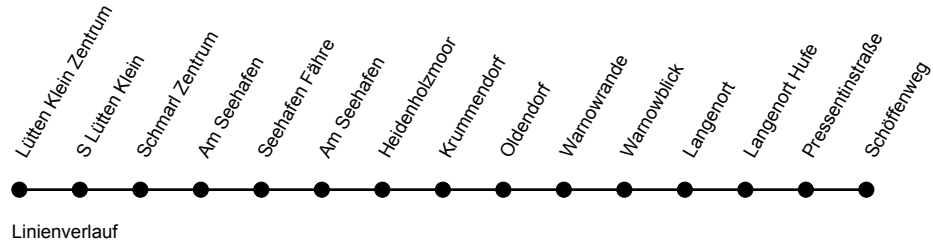

# BUS Linie 45

Gültig ab 18.05.2026

		Montag - Freitag / Mon-Fri										
Stunde		4	5	6-8	9	10-12	13	14-18	19	20-22	23	
Verkehrsbeschränkung Fußnoten												
Lütten Klein Zentrum	ab		59	42	42			42	42			
S Lütten Klein			03	47	47	47	47	47	47			
Schmarl Zentrum			05	49	49	49	49	49	49			
Am Seehafen			13	57	57	57	57	57	57			
Seehafen Fähre		37 57	17 31	01 31	01 31	01 31	01 31	01 31	01 31	01 48	48 44	
Am Seehafen		38 58	18 32	02 32	02 32	02 32	02 32	02 32	02 32	02 49	49 45	
Heidenholzmoor		41	01 21 35	05 35	05 35	05 35	05 35	05 35	05 35	05 51	51 47	
Krummendorf		42	02 22 36	06 36	06 36	06 36	06 36	06 36	06 36	06 52	52 48	
Oldendorf		43	03 23 37	07 37	07 37	07 37	07 37	07 37	07 37	07 53	53 49	
Warnowrande		44	04 24 38	08 38	08 38	08 38	08 38	08 38	08 38	08 54	54 50	
Warnowblick		46	06 27 41	11 41	11 41	11 41	11 41	11 41	11 41	11 57	57 53	
Langenort		47	07 28 41	11 41	11 41	11 41	11 41	11 41	11 41	11 57	57 53	
Langenort Hufe		48	08 29 42	12 42	12 42	12 42	12 42	12 42	12 42	12 58	58 54	
Pressentinstraße		49	09 30 43	13 43	13 43	13 43	13 43	13 43	13 43	13 59	59 55	
Schöffengeweg	an	50	10 31 45	15 45	15 45	15 45	15 45	15 45	15 45	15 00	00 56	

	Sonnabend / Sat									
Stunde	5	6	7-8	9	10	11-17	18	19	20-22	23
Verkehrsbeschränkung Fußnoten										
Lütten Klein Zentrum S Lütten Klein	ab									
Schmarl Zentrum Am Seehafen Seehafen Fähre	48	18 48	48	48	48	48	48	48	48	44
Am Seehafen	49	19 49	49	49	49	49	49	49	49	45
Heidenholzmoor	51	21 51	51	52	52	52	52	52	51	47
Krummendorf	52	22 52	52	53	53	53	53	53	52	48
Oldendorf	53	23 53	53	54	54	54	54	54	53	49
Warnowrande	54	24 54	54	55	55	55	55	55	54	50
Warnowblick	57	27 57	27 57	27 58	28 58	28 58	28 58	28 58	57	53
Langenort	57	27 57	27 57	27 58	28 58	28 58	28 58	28 58	57	53
Langenort Hufe	58	28 58	28 58	28 59	29 59	29 59	29 59	29 59	58	54
Pressentinstraße	59	29 59	29 59	29 00 30	00 30	00 30	00 30	00 30	59	55
Schöffengeweg	an	00 30	00 30	00 30	01 32	02 32	02 32	01 00		56