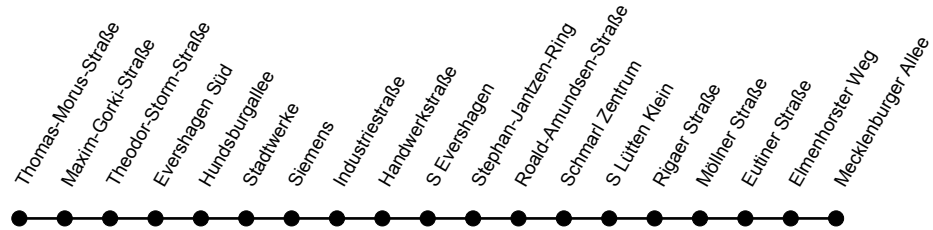

Gültig ab 05.01.2026

Linienverlauf

		Montag - Freitag / Mon-Fri									
Stunde		4	5	6	7-17	18	19-20	21	22-23	0	
Verkehrsbeschränkung											
Fußnoten											
Thomas-Morus-Straße	ab	26 56	26 56	25 45	05 25 45	05 26 56	26 56	26 43	13 43		
Theodor-Storm-Straße		29 59	29 59	28 48	08 28 48	08 29 59	29 59	29 46	16 46		
Evershagen Süd		31 01 31	01 30 50	10 30 50	10 31 01 31	01 31 01 31 48	18 48				
Stadtwerke		34 04 34	04 34 54	14 34 54	14 34 04 34 04 34 51	21 51					
Siemens		34 04 34	04 34 54	14 34 54	14 34 04 34 04 34 51	21 51					
Industriestraße		36 06 36	06 36 56	16 36 56	16 36 06 36 06 36 53	23 53					
Handwerkstraße		38 08 38	08 38 58	18 38 58	18 38 08 38 08 38 55	25 55					
S Evershagen		40 10 40	10 40 00 20 40	00 20 40 10 40 10 40 57	27 57						
Stephan-Jantzen-Ring		42 12 42	12 42 02 22 42	02 22 42 12 42 12 42 59	29 59						
Schmarl Zentrum		44 14 44	14 45 05 25 45	05 25 44 14 44 14 44 01 31	01 31 01 31 49						
S Lütten Klein		50 20 50	20 48 08 28 48	08 28 50 20 50 20 50 04 34 19	04 49						
Rigaer Straße		53 23 53	23 52 12 32 52	12 32 53 23 53 23 53	22 52						
Eutiner Straße		55 25 55	25 54 14 34 54	14 34 55 25 55 25 55	24 54						
Mecklenburger Allee	an	57 27 57	27 58 18 38 58	18 38 57 27 57 27 57	26 56