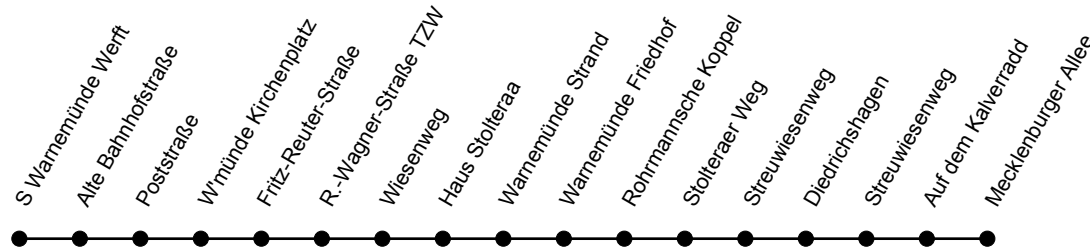

Gültig ab 01.05.2026

Linienverlauf

		Montag - Freitag / Mon-Fri																					
Stunde		4	5	6	7	8	9	10	11	12	13	14	15	16	17	18	19	20	21	22	23	0	
Verkehrsbeschränkung Fußnoten																							
S Warnemünde Werft	ab			22 42	02 22 42	02 22 42	02 22 42	02 22 42	02 22 42	02 22 42	02 22 42	02 22 42	02 22 42	02 22 42	02 22 42	02 22 42	11 41	11 41	11 41	11			
Alte Bahnhofstraße				24 44	04 24 44	04 24 44	04 24 44	04 24 44	04 24 44	04 24 44	04 24 44	04 24 44	04 24 44	04 24 44	04 24 44	04 24 44	13 43	13 43	13 43	13			
Poststraße				25 45	05 25 45	05 25 45	05 25 45	05 25 45	05 25 45	05 25 45	05 25 45	05 25 45	05 25 45	05 25 45	05 25 45	05 25 45	14 44	14 44	14 44	14			
W'münde Kirchenplatz				26 46	06 26 46	06 26 46	06 26 46	06 26 46	06 26 46	06 26 46	06 26 46	06 26 46	06 26 46	06 26 46	06 26 46	06 26 46	15 45	15 45	15 45	15			
Fritz-Reuter-Straße				27 47	07 27 47	07 27 47	07 27 47	07 27 47	07 27 47	07 27 47	07 27 47	07 27 47	07 27 47	07 27 47	07 27 47	07 27 47	16 46	16 46	16 46	16			
R.-Wagner-Straße TZW				29 49	09 29 49	09 29 49	09 29 49	09 29 49	09 29 49	09 29 49	09 29 49	09 29 49	09 29 49	09 29 49	09 29 49	09 29 49	18 48	18 48	18 48	18			
Wiesenweg				31 51	11 31 51	11 31 51	11 31 51	11 31 51	11 31 51	11 31 51	11 31 51	11 31 51	11 31 51	11 31 51	11 31 51	11 31 51	20 50	20 50	20 50	20			
Haus Stolteraa				33 53	13 33 53	13 33 53	13 33 53	13 33 53	13 33 53	13 33 53	13 33 53	13 33 53	13 33 53	13 33 53	13 33 53	13 33 53	21 51	21 51	21 51	21			
Warnemünde Strand		37	07 37	07 35 55	15 35 55	15 35 55	15 35 55	15 35 55	15 35 55	15 35 55	15 35 55	15 35 55	15 35 55	15 35 55	15 35 55	15 35 55	22 52	22 52	22 52	22 37	07 37	07 37	
Warnemünde Friedhof		38	08 38	08 36 56	16 36 56	16 36 56	16 36 56	16 36 56	16 36 56	16 36 56	16 36 56	16 36 56	16 36 56	16 36 56	16 36 56	16 36 56	23 53	23 53	23 53	23 38	08 38	08 38	
Rohrmanische Koppel		39	09 39	09 37 57	17 37 57	17 37 57	17 37 57	17 37 57	17 37 57	17 37 57	17 37 57	17 37 57	17 37 57	17 37 57	17 37 57	17 37 57	24 54	24 54	24 54	24 39	09 39	09 39	
Stolteraer Weg		40	10 40	10 38 58	18 38 58	18 38 58	18 38 58	18 38 58	18 38 58	18 38 58	18 38 58	18 38 58	18 38 58	18 38 58	18 38 58	18 38 58	25 55	25 55	25 55	25 40	10 40	10 40	
Streuweisenweg		42	12 42	12 39 59	19 39 59	19 39 59	19 39 59	19 39 59	19 39 59	19 39 59	19 39 59	19 39 59	19 39 59	19 39 59	19 39 59	19 39 59	27 57	27 57	27 57	27 42	12 42	12 42	
Streuweisenweg		45	15 45	15 43	03 23 43	03 23 43	03 23 43	03 23 43	03 23 43	03 23 43	03 23 43	03 23 43	03 23 43	03 23 43	03 23 43	03 23 43	03 30	00 30	00 30	00 30	45	15 45	15 45
Auf dem Kalverradd		50	20 50	20 49	09 29 49	09 29 49	09 29 49	09 29 49	09 29 49	09 29 49	09 29 49	09 29 49	09 29 49	09 29 49	09 29 49	09 29 49	09 35	05 35	05 35	05 35	50	20 50	20 50
Mecklenburger Allee	an	53	23 53	23 52	12 32 52	12 32 52	12 32 52	12 32 52	12 32 52	12 32 52	12 32 52	12 32 52	12 32 52	12 32 52	12 32 52	12 32 52	12 38	08 38	08 38	08 38	53	23 53	23 53