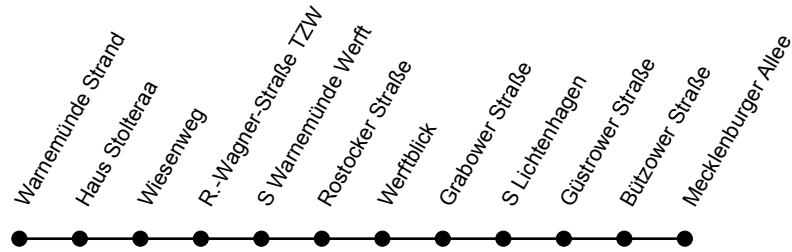

Gültig ab 01.05.2026

Linienverlauf

		Montag - Freitag / Mon-Fri															
Stunde		3	4	5	6	7	8	9	10	11-17	18	19	20	21	22	23	0
Verkehrsbeschränkung Fußnoten																	
Warnemünde Strand	ab	22 52	22 52	21 41	01 21 41 51	01 21 41 51	01 21 41 51	01 21 41 51	01 21 41 51	01 11 21 31 41 51	01 11 21 31 41 53	08 23 38 53	08 23 38 53	08 38	08 22 52	22 52	22
Haus Stolteraa		23 53	23 53	22 42	02 22 42 52	02 22 42 52	02 22 42 52	02 22 42 52	02 22 42 52	02 12 22 32 42 52	02 12 22 32 42 54	09 24 39 54	09 24 39 54	09 39	09 23 53	23 53	23
Wiesenweg		24 54	24 54	24 44	04 24 44 54	04 24 44 54	04 24 44 54	04 24 44 54	04 24 44 54	04 14 24 34 44 54	04 14 24 34 44 56	10 25 40 55	10 25 40 55	10 40	10 24 54	24 54	24
R.-Wagner-Straße TZW		25 55	25 55	25 45	05 25 45 55	05 25 45 55	05 25 45 55	05 25 45 55	05 25 45 55	05 15 25 35 45 55	05 15 25 35 45 57	11 26 41 56	11 26 41 56	11 41	11 25 55	25 55	25
S Warnemünde Werft		58	28 58	28 58	28 48	08 28 48 58	08 28 48 58	08 28 48 58	08 28 48 58	08 18 28 38 48 58	08 18 28 38 48 58	00 14 29 44 59	14 29 44 59	14 44	14 28 58	28 58	28
Rostocker Straße		59	29 59	29 59	29 49	09 29 49 59	09 29 49 59	09 29 49 59	09 29 49 59	09 19 29 39 49 59	09 19 29 39 49 59	01 15 30 45	00 15 30 45	00 15 45	15 29 59	29 59	29
Werftblick		01 31	01 31	01 31 51	11 31 51	01 11 31 51	11 31 51	11 31 51	11 31 51	01 11 21 31 41 51	01 11 21 31 41 51	03 17 32 47	02 17 32 47	02 17 47	17 31	01 31	01 31
Grabower Straße		02 32	02 32	02 32 52	12 32 52	02 12 32 52	12 32 52	12 32 52	12 32 52	02 12 22 32 42 52	02 12 22 32 42 52	04 18 33 48	03 18 33 48	03 18 48	18 32	02 32	02 32
S Lichtenhagen		03 33	03 33	03 33 53	13 33 53	03 13 33 53	13 33 53	13 33 53	13 33 53	03 13 23 33 43 53	03 13 23 33 43 53	05 19 34 49	04 19 34 49	04 19 49	19 33	03 33	03 33
Güstrower Straße		04 34	04 34	04 35 55	15 35 55	05 15 35 55	15 35 55	15 35 55	15 35 55	05 15 25 35 45 55	05 15 25 35 45 55	07 20 35 50	05 20 35 50	05 20 50	20 34	04 34	04 34
Bützower Straße		05 35	05 35	05 36 56	16 36 56	06 16 36 56	16 36 56	16 36 56	16 36 56	06 16 26 36 46 56	06 16 26 36 46 56	08 21 36 51	06 21 36 51	06 21 51	21 35	05 35	05 35
Mecklenburger Allee	an	07 37	07 37	07 38 58	18 38 58	08 18 38 58	18 38 58	18 38 58	18 38 58	08 18 28 38 48 58	08 18 28 38 48 58	10 23 38 53	08 23 38 53	08 23 53	23 37	07 37	07 37