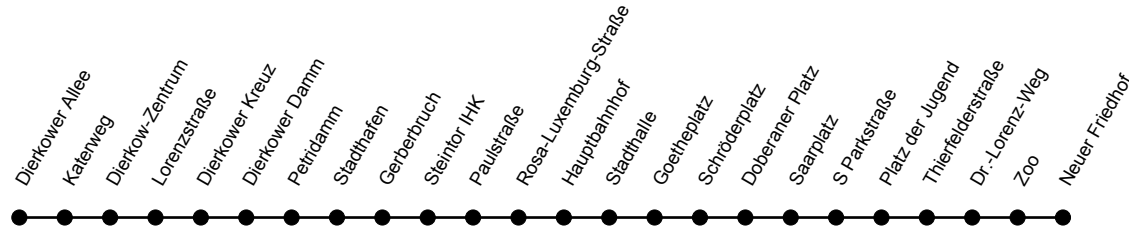

Gültig ab 05.01.2026

Linienvverlauf

		Montag - Freitag / Mon - Fri													
Stunde		4	5	6	7	8	9-11	12	13-17	18	19	20	21-22	23	0
Verkehrsbeschränkung Fußnoten															E E
Dierkower Allee	ab	21 51	19 49	19 43	03 23 43	03 23 43	03 23 43	03 23 43	03 23 43	03 23 49	19 49	19 51	21 51	21 49	21
Dierkow-Zentrum		23 53	21 51	21 45	05 25 45	05 25 45	05 25 45	05 25 45	05 25 45	05 25 51	21 51	21 53	23 53	23 51	23
Dierkower Kreuz	an	26 56	25 55	25 49	09 29 49	09 29 49	09 29 49	09 29 49	09 29 49	09 29 55	25 55	25 56	26 56	26 54	26
Dierkower Kreuz	ab	26 56	25 55	25 49	09 29 49	09 29 49	09 29 49	09 29 49	09 29 49	09 29 55	25 55	25 56	26 56	26 55	27
Stadthafen		29 59	28 58	28 52	12 32 52	12 32 52	12 32 52	12 32 52	12 32 52	12 32 58	28 58	28 59	29 59	29 58	30
Steintor IHK		32 02	32 02	32 56	16 36 56	16 36 56	16 36 56	16 36 56	16 36 56	16 36 02	32 02	32 02	32 02	32 01	33
Paulstraße		33 03	33 03	33 57	17 37 57	17 37 57	17 37 57	17 37 57	17 37 57	17 37 03	33 03	33 03	33 03	33 02	34
Hauptbahnhof		36 06	36 06	36 00	20 40 00	20 40 00	20 40 00	20 40 00	20 40 00	20 40 06	36 06	36 06	36 06	36 06	36
Stadthalle		37 07	37 07	37 01	21 41 01	21 41 01	21 41 01	21 41 01	21 41 01	21 41 07	37 07	37 07	37 07	37 07	37
Goetheplatz		39 09	39 09	39 03	23 43 03	23 43 03	23 43 03	23 43 03	23 43 03	23 43 09	39 09	39 09	39 09	39 09	39
Schröderplatz		40 10	40 10	40 04	24 44 04	24 44 04	24 44 04	24 44 04	24 44 04	24 44 10	40 40	40 40	40 40	40 40	40
Doberaner Platz	an	22 42	12 42	12 42	06 26 46	06 26 46	06 26 46	06 26 46	06 26 46	06 26 46	12 42	12 42	12 42	12 42	42
Doberaner Platz	ab	23 46	16 43	13 43	07 27 47	07 27 47	07 27 47	07 27 47	07 27 47	07 27 47	13 43	13 43	16 46	16 46	43
Saarplatz		24 47	17 44	14 44	08 28 48	08 28 48	08 28 48	08 28 48	08 28 48	08 28 48	14 44	14 44	17 47	17 47	
S Parkstraße		25 48	18 45	15 45	09 29 49	09 29 49	09 29 49	09 29 49	09 29 49	09 29 49	15 45	15 45	18 48	18 48	
S Parkstraße		27 50	20 47	17 47	11 31 51	11 31 51	11 31 51	11 31 51	11 31 51	11 31 51	17 47	17 47	20 50	20 50	
Platz der Jugend		28 51	21 48	18 48	12 32 52	12 32 52	12 32 52	12 32 52	12 32 52	12 32 52	18 48	18 48	21 51	21 51	
Thierfelderstraße			49 19	49 13	33 53 13	33 53 13	33 53 13	33 53 13	33 53 13	33 53 13					
Dr.-Lorenz-Weg			50 20	50 14	34 54 14	34 54 14	34 54 14	34 54 14	34 54 14	34 54 14					
Zoo			52 22	52 16	36 56 16	36 56 16	36 56 16	36 56 16	36 56 16	36 56 16					
Neuer Friedhof	an		54 24	54 18	38 58 18	38 58 18	38 58 18	38 58 18	38 58 18	38 58 18					