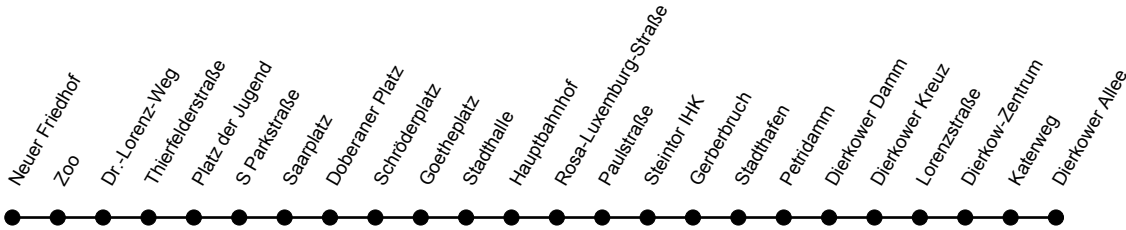

Gültig ab 05.01.2026

Linienverlauf

		Montag - Freitag / Mon - Fri															
Stunde		3	4	5	6	7-8	9	10-12	13	14-17	18	19	20	21	22-23	0	
Verkehrsbeschränkung Fußnoten																E	
Neuer Friedhof	ab				03 30 50	10 30 50	10			10 30 50	10 30 50	10 33					
Zoo					05 32 52	12 32 52	12			12 32 52	12 32 52	12 35					
Dr.-Lorenz-Weg					06 33 53	13 33 53	13			13 33 53	13 33 53	13 36					
Thierfelderstraße					07 34 54	14 34 54	14			14 34 54	14 34 54	14 37					
Platz der Jugend			37 07 37		07 34 54	14 34 54	14 34 54	14 34 54	14 34 54	14 34 54	14 38	08 38	08 38	07 37	07 37	02	
S Parkstraße			39 09 39		09 36 56	16 36 56	16 36 56	16 36 56	16 36 56	16 36 56	16 40	10 40	10 40	09 39	09 39	04	
Saarplatz			40 10 40		11 38 58	18 38 58	18 38 58	18 38 58	18 38 58	18 38 58	18 42	12 42	12 42	10 40	10 40	05	
Doberaner Platz	an		42 12 42		13 40 00 20 40	00 20 40	00 20 40	00 20 40	00 20 40	00 20 40	00 20 40	00 20 43	13 43	13 43	12 42	12 42	07
Doberaner Platz	ab		46 16 46		14 41 01 21 41	01 21 41	01 21 41	01 21 41	01 21 41	01 21 41	01 21 44	14 44	14 44	16 46	16 46	07	
Schröderplatz		53 15 47	17 47	15 42	02 22 42	02 22 42	02 22 42	02 22 42	02 22 42	02 22 42	02 22 46	16 46	16 46	17 47	17 47		
Goetheplatz		54 16 48	18 48	16 43	03 23 43	03 23 43	03 23 43	03 23 43	03 23 43	03 23 43	03 23 47	17 47	17 47	18 48	18 48		
Stadthalle		57 19 50	20 50	19 46	06 26 46	06 26 46	06 26 46	06 26 46	06 26 46	06 26 46	06 26 49	19 49	19 49	20 50	20 50		
Hauptbahnhof		58 20 51	21 51	20 47	07 27 47	07 27 47	07 27 47	07 27 47	07 27 47	07 27 47	07 27 51	21 51	21 51	21 51	21 51		
Paulstraße		00 22 54	24 54	22 49	09 29 49	09 29 49	09 29 49	09 29 49	09 29 49	09 29 49	09 29 53	23 53	23 53	24 54	24 54		
Steintor IHK		02 24 55	25 55	24 51	11 31 51	11 31 51	11 31 51	11 31 51	11 31 51	11 31 51	11 31 55	25 55	25 55	25 55	25 55		
Stadthafen		04 26 58	28 58	27 54	14 34 54	14 34 54	14 34 54	14 34 54	14 34 54	14 34 54	14 34 57	27 57	27 57	28 58	28 58		
Dierkower Kreuz		10 32 02 32	02 31 58	18 38 58	18 38 58	18 38 58	18 38 58	18 38 58	18 38 58	18 38 58	18 38 02 32	02 32	02 32	02 32	02 32	02	
Dierkow-Zentrum		13 35 05 35	05 34 01 21 41	01 21 41	01 21 41	01 21 41	01 21 41	01 21 41	01 21 41	01 21 41	01 21 41	05 35	05 35	05 35	05 35	05	
Dierkower Allee	an	16 38 08 38	08 38 05 25 45	05 25 45	05 25 45	05 25 45	05 25 45	05 25 45	05 25 45	05 25 45	05 25 45	08 38	08 38	08 38	08 38	08	

E = Fahrt bis Heinrich-Schütz-Straße