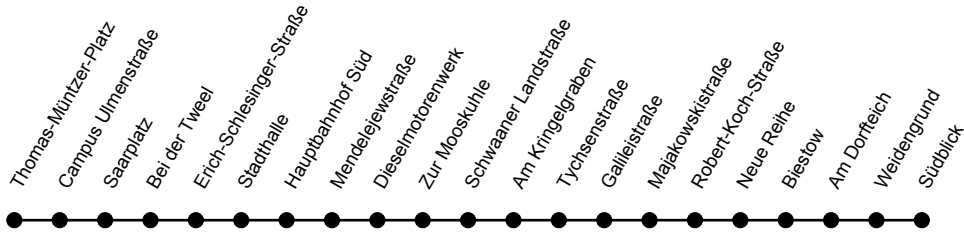

Gültig ab 05.01.2026

Linienverlauf

		Montag - Freitag / Mon-Fri												
Stunde		4	5	6	7	8-17	18	19	20	21				
Verkehrsbeschränkung Fußnoten														
Thomas-Müntzer-Platz	ab	59	29	00	30	00	30	00	30	59	29	59	29	59
Campus Ulmenstraße		01	31	02	32	02	32	02	32	01	31	01	31	01
Saarplatz		03	33	04	34	04	34	04	34	03	33	03	33	03
Bei der Tweel		05	35	06	36	06	36	06	36	05	35	05	35	05
Erich-Schlesinger-Straße		06	36	08	38	08	38	08	38	06	36	06	36	06
Stadthalle		08	38	10	40	10	40	10	40	08	38	08	38	08
Hauptbahnhof Süd	41	11	41	12	42	12	27	42	12	42	11	41	11	41
Mendelejewstraße	42	12	42	13	43	13	28	43	13	43	12	42	12	42
Dieselmotorenwerk	43	13	43	15	45	15	30	45	15	45	13	43	13	43
Zur Mooskuhle	44	14	44	16	46	16	31	46	16	46	14	44	14	44
Schwaaner Landstraße	46	16	46	17	47	17	32	47	17	47	16	46	16	46
Am Kringelgraben	47	17	47	18	48	18	33	48	18	48	17	47	17	47
Tychsenstraße	48	18	48	19	49	19	34	49	19	49	18	48	18	48
Galileistraße	49	19	49	20	50	20	35	50	20	50	19	49	19	49
Majakowskistraße	50	20	50	21	51	21	36	51	21	51	20	50	20	50
Robert-Koch-Straße	53	23	53	24	54	24	39	54	24	54	23	53	23	53
Neue Reihe	54	24	54	26	56	26	41	56	26	56	24	54	24	54
Biestow	56	26	56	28	58	28	43	58	28	58	26	56	26	56
Weidengrund	59	29	59	31	01	31	46	01	31	01	29	59	29	59
Südblick	an	02	32	02	34	04	34	49	04	34	04	32	02	32