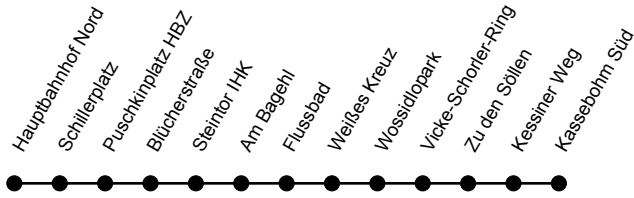

Gültig ab 05.01.2026

Linienverlauf

		Montag - Freitag / Mon-Fri														
Stunde		4	5	6		7	8-18		19	20	21	22-23	0			
Verkehrsbeschränkung																
Fußnoten																
Hauptbahnhof Nord	ab	23 53	23 53	13 33	53	13 33	53	13 33	53	18 48	18 48	20 50	20 50			
Schillerplatz		24 54	24 54	14 34	54	14 34	54	14 34	54	19 49	19 49	21 51	21 51			
Puschkinplatz HBZ		25 55	25 55	15 35	55	15 35	55	15 35	55	20 50	20 50	22 52	22 52			
Steintor IHK		06 29	59	29 47	59	19 31	39 51	59	19 39	59	19 39	59	24 54	24 54	26 56	26 56
Weißes Kreuz		09 32	02 32	50	02 22	34 42	54	02 22	42	02 22	42	02 27	57	27 57	29 59	29 59
Wossidlopark		10 33	03 33	51	04 24	35 44	55	04 24	44	04 24	44	04 28	58	28 58	30 00	30 00
Vicke-Schorler-Ring		13 36	06 36	54	06 26	38 46	58	06 26	46	06 31	01 31	01 33	03 33	03		
Kassebohm Süd	an	17 40	10 40	58	10 30	42 50	02 10	30 50	10 30	50	10 35	05 35	05 37	07 37	07	

		Sonnabend / Sat						
Stunde		6	7-8	9	10-20	21	22-23	0
Verkehrsbeschränkung								
Fußnoten								
Hauptbahnhof Nord	ab	20 50	20 50	18 48	18 48	20 50	20 50	
Schillerplatz		21 51	21 51	19 49	19 49	21 51	21 51	
Puschkinplatz HBZ		22 52	22 52	20 50	20 50	22 52	22 52	
Steintor IHK		26 56	26 56	24 54	24 54	26 56	26 56	
Weißes Kreuz		29 59	29 59	27 57	27 57	29 59	29 59	
Wossidlopark		30 00	30 00	28 58	28 58	30 00	30 00	
Vicke-Schorler-Ring		33 03	33 03	31 01	31 01	33 03	33 03	
Kassebohm Süd	an	37 07	37 07	35 05	35 05	37 07	37 07