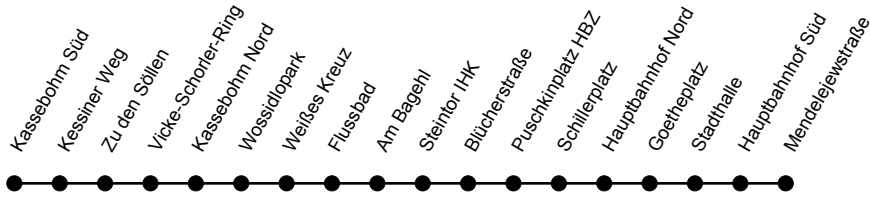

Gültig ab 05.01.2026

Linienverlauf

		Montag - Freitag / Mon-Fri										
Stunde		4	5	6		7		8-17		18	19-23	0
Verkehrsbeschränkung				ME		ME ME						
Fußnoten				ME		ME ME						
Kassebohm Süd	ab	19 49	19 42	02 22 42 52	02	12 22 42	02 22 42	02 22 52	22 52			
Zu den Söllen		20 50	20 44	04 24 44 54	04	14 24 44	04 24 44	04 24 53	23 53			
Vicke-Schorler-Ring		22 52	22 45	05 25 45 55	05	15 25 45	05 25 45	05 25 55	25 55			
Kassebohm Nord		22 52	22 46	06 26 46 56	06	16 26 46	06 26 46	06 26 55	25 55			
Wossidlopark		24 54	24 48	08 28 48 58	08	18 28 48	08 28 48	08 28 57	27 57			
Weißes Kreuz		26 56	26 49	09 29 49 59	09	19 29 49	09 29 49	09 29 59	29 59			
Steintor IHK		29 59	29 53	13 33 53	03 13	23 33 53	13 33 53	13 33	02 32 02			
Puschkinplatz HBZ		33	03 33 57	17 37 57	07 17	27 37 57	17 37 57	17 37	06 36 06			
Schillerplatz		34	04 34 58	18 38 58	08 18	28 38 58	18 38 58	18 38	07 37 07			
Hauptbahnhof Nord	an	35	05 35 59	19 39 59	10 19	30 39 59	19 39 59	19 39	08 38 08			
Hauptbahnhof Nord	ab				10	20 30						
Goetheplatz					12	22 32						
Stadthalle					14	24 34						
Hauptbahnhof Süd					15	25 35						
Mendelejewstraße	an				17	27 37						

ME = Fahrt nur an Schultagen. Fahrt ab Hauptbahnhof Nord weiter bis Mendelejewstraße.

Gültig ab 05.01.2026

		Sonnabend / Sat		
Stunde		5	6-23	0
Verkehrsbeschränkung Fußnoten				
Kassebohm Süd	ab	52	22 52	
Zu den Söllen		53	23 53	
Vicke-Schorler-Ring		55	25 55	
Kassebohm Nord		55	25 55	
Wossidlopark		57	27 57	
Weißes Kreuz		59	29 59	
Steintor IHK		02	32 02	
Puschkinplatz HBZ		06	36 06	
Schillerplatz		07	37 07	
Hauptbahnhof Nord	an	08	38 08	
Hauptbahnhof Nord	ab			
Goetheplatz				
Stadhalle				
Hauptbahnhof Süd				
Mendelejewstraße	an			