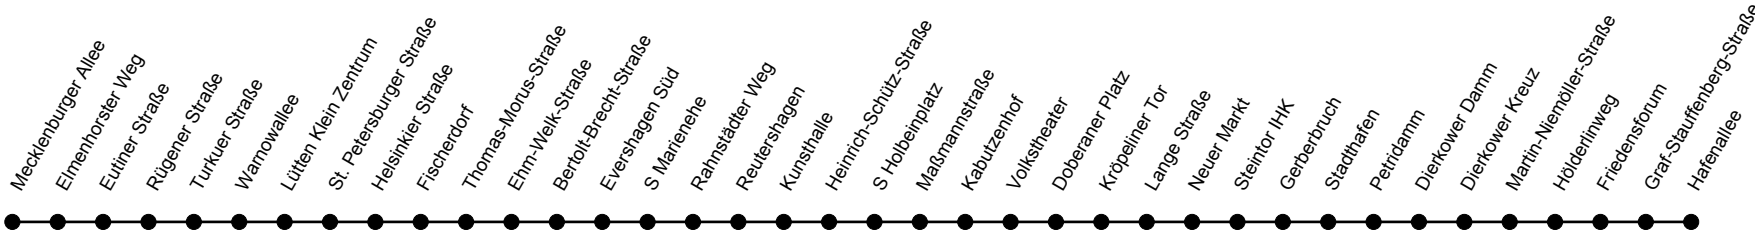

Gültig ab 05.01.2026

Linienverlauf

		Montag - Freitag / Mon - Fri																																		
Stunde		3		4		5		6				7				8				9-11				12				13								
Verkehrsbeschränkung																																				
Fußnoten																																				
Mecklenburger Allee	ab	58	28	58	23	38	53					56	16	36	56													56	16	36	56					
Rügener Straße		02	32	02	27	42	57	10	20	30	40	50	00	10	20	30	40	50	00	10	20	30	40	50	00	10	20	30	40	50	00	10	20	30	40	50
Warnowallee		04	34	04	29	44	59	12	22	32	42	52	02	12	22	32	42	52	02	12	22	32	42	52	02	12	22	32	42	52	02	12	22	32	42	52
Lütten Klein Zentrum		05	35	05	30	45	00	13	23	33	43	53	03	13	23	33	43	53	03	13	23	33	43	53	03	13	23	33	43	53	03	13	23	33	43	53
Helsinkier Straße		07	37	07	32	47	02	15	25	35	45	55	05	15	25	35	45	55	05	15	25	35	45	55	05	15	25	35	45	55	05	15	25	35	45	55
Thomas-Morus-Straße		09	39	09	35	50	05	18	28	38	48	58	08	18	28	38	48	58	08	18	28	38	48	58	08	18	28	38	48	58	08	18	28	38	48	58
Evershagen Süd		13	43	13	39	54	09	22	32	42	52	02	12	22	32	42	52	02	12	22	32	42	52	02	12	22	32	42	52	02	12	22	32	42	52	
S Marienehe		16	46	16	42	57	12	25	35	45	55	05	15	25	35	45	55	05	15	25	35	45	55	05	15	25	35	45	55	05	15	25	35	45	55	
Reutershagen		19	49	19	45	00	15	28	38	48	58	08	18	28	38	48	58	08	18	28	38	48	58	08	18	28	38	48	58	08	18	28	38	48	58	
Kunsthalle		20	50	20	46	01	16	29	39	49	59	09	19	29	39	49	59	09	19	29	39	49	59	09	19	29	39	49	59	09	19	29	39	49	59	
Heinrich-Schütz-Straße		24	54	22	44	52	14	22	34	48	58	03	18	31	41	51	01	11	21	31	41	51	01	11	21	31	41	51	01	11	21	31	41	51		
S Holbeinplatz		26	56	24	46	54	16	24	36	50	00	05	20	33	43	53	03	13	23	33	43	53	03	13	23	33	43	53	03	13	23	33	43	53		
Kabutzenhof		28	58	26	48	56	18	26	38	52	02	07	22	35	45	55	05	15	25	35	45	55	05	15	25	35	45	55	05	15	25	35	45	55		
Doberaner Platz	an	31	01	29	51	59	21	29	41	55	05	10	25	38	48	58	08	18	28	38	48	58	08	18	28	38	48	58	08	18	28	38	48	58		
Doberaner Platz	ab	32	02	32	52	02	22	32	42	56	06	11	26	39	49	59	09	19	29	39	49	59	09	19	29	39	49	59	09	19	29	39	49	59		
Lange Straße		35	05	35	55	05	25	35	45	59	09	14	29	42	52	02	12	22	32	42	52	02	12	22	32	42	52	02	12	22	32	42	52			
Neuer Markt		37	07	37	57	07	27	37	47	01	11	16	31	44	54	04	14	24	34	44	54	04	14	24	34	44	54	04	14	24	34	44	54			
Steintor IHK		38	08	38	58	08	28	39	49	03	13	18	33	46	56	06	16	26	36	46	56	06	16	26	36	46	56	06	16	26	36	46	56			
Steintor IHK		39	09	39	59	09	29	40	50	04	14	19	34	47	57	07	17	27	37	47	57	07	17	27	37	47	57	07	17	27	37	47	57			
Stadthafen		42	12	42	02	12	32	42	52	06	16	21	36	49	59	09	19	29	39	49	59	09	19	29	39	49	59	09	19	29	39	49	59			
Petridamm		43	13	43	03	13	33	43	53	07	17	22	37	50	00	10	20	30	40	50	00	10	20	30	40	50	00	10	20	30	40	50				
Dierkower Kreuz		46	16	46	06	16	36	47	57	11	21	26	41	54	04	14	24	34	44	54	04	14	24	34	44	54	04	14	24	34	44	54				
Friedensforum		50	20	50	10	20	40	51	01	15	25	30	45	58	08	18	28	38	48	58	08	18	28	38	48	58	08	18	28	38	48	58				
Hafenallee	an	52	22	52	12	22	42	54	04	18	28	33	48	01	11	21	31	41	51	01	11	21	31	41	51	01	11	21	31	41	51