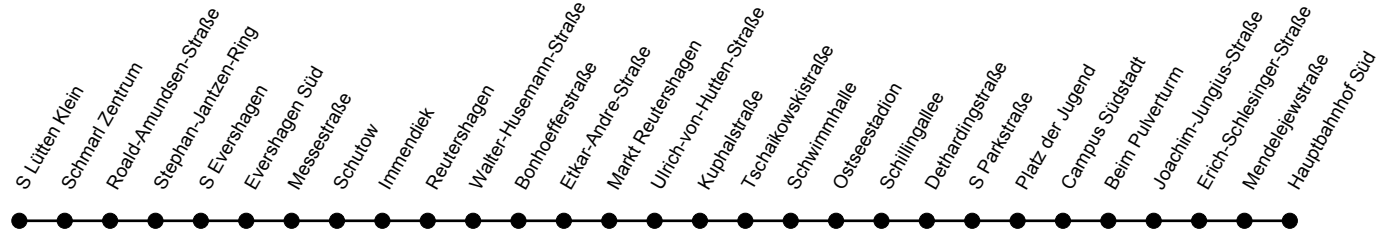

Gültig ab 07.01.2025

Linienvverlauf

		Montag bis Freitag											
Stunde		5		6		7-17		18		19-20			
Verkehrsbeschränkung								H		H H			
Fußnoten													
S Lütten Klein	ab	05	35	05	27	47	07	27	47	07	34	04	34
Schmarl Zentrum		07	37	07	29	49	09	29	49	09	36	06	36
Roald-Amundsen-Straße		08	38	08	30	50	10	30	50	10	37	07	37
Stephan-Jantzen-Ring		09	39	09	31	51	11	31	51	11	38	08	38
S Evershagen		10	40	10	32	52	12	32	52	12	39	09	39
Evershagen Süd		14	44	14	36	56	16	36	56	16	43	13	43
Messestraße		16	46	16	39	59	19	39	59	19	45	15	45
Schutow		19	49	19	42	02	22	42	02	22	48	18	48
Reutershagen		22	52	22	46	06	26	46	06	26	51	21	51
Walter-Husemann-Straße		25	55	25	49	09	29	49	09	29	54	24	54
Bonhoefferstraße		26	56	26	50	10	30	50	10	30	55	25	55
Markt Reutershagen	an	29	59	29	53	13	33	53	13	33	58	28	58
Ulrich-von-Hutten-Straße	ab	31	01	31	55	15	35	55	15	35			
Kuphalstraße		32	02	32	57	17	37	57	17	37			
Tschaikowskistraße		33	03	33	58	18	38	58	18	38			
Schwimmhalle		34	04	34	59	19	39	59	19	39			
Ostseestadion		35	05	35	00	20	40	00	20	40			
Schillingallee		37	07	37	02	22	42	02	22	42			
Dethardingstraße		38	08	38	03	23	43	03	23	43			
S Parkstraße		39	09	39	04	24	44	04	24	44			
Platz der Jugend		40	10	40	05	25	45	05	25	45			
Campus Südstadt		44	14	44	10	30	50	10	30	50			
Beim Pulverturm		45	15	45	11	31	51	11	31	51			
Erich-Schlesinger-Straße		47	17	47	14	34	54	14	34	54			
Mendelejewstraße		49	19	49	16	36	56	16	36	56			
Hauptbahnhof Süd	an	52	22	52	19	39	59	19	39	59			

H = Fährt weiter als Linie 25 über Doberaner Platz bis Hauptbahnhof Süd