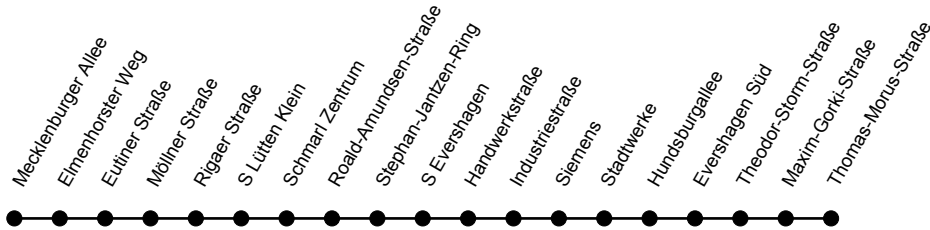

Gültig ab 07.01.2025

Linienverlauf

		Montag bis Freitag																				
Stunde		4		5		6		7-17			18		19-20		21		22		23		0	
Verkehrsbeschränkung Fußnoten																						
Mecklenburger Allee	ab	10	40	10	40	08	28	48	08	28	48	10	40	10	40	10	40	59	29	59	29	
Elmenhorster Weg		11	41	11	41	09	29	49	09	29	49	11	41	11	41	11	41	00	30	00	30	
Eutiner Straße		12	42	12	42	10	30	50	10	30	50	12	42	12	42	12	42	01	31	01	31	
Möllner Straße		13	43	13	43	12	32	52	12	32	52	13	43	13	43	13	43	02	32	02	32	
Rigaer Straße		14	44	14	44	13	33	53	13	33	53	14	44	14	44	14	44	03	33	03	33	
S Lütten Klein		20	50	20	50	18	38	58	18	38	58	20	50	20	50	20	50	06	20	36	50	20
Schmarl Zentrum		22	52	22	52	20	40	00	20	40	00	22	52	22	52	22	52	22	52	22	52	22
Roald-Amundsen-Straße		23	53	23	53	21	41	01	21	41	01	23	53	23	53	23	53	23	53	23	53	23
Stephan-Jantzen-Ring		24	54	24	54	22	42	02	22	42	02	24	54	24	54	24	54	24	54	24	54	24
S Evershagen		25	55	25	55	23	43	03	23	43	03	25	55	25	55	25	55	25	55	25	55	25
Handwerkstraße		27	57	27	57	25	45	05	25	45	05	27	57	27	57	27	57	27	57	27	57	27
Industriestraße		28	58	28	58	27	47	07	27	47	07	28	58	28	58	28	58	28	58	28	58	28
Siemens		30	00	30	00	28	48	08	28	48	08	30	00	30	00	30	00	30	00	30	00	30
Stadtwerke		30	00	30	00	29	49	09	29	49	09	30	00	30	00	30	00	30	00	30	00	30
Hundsburgallee		31	01	31	01	30	50	10	30	50	10	31	01	31	01	31	01	31	01	31	01	31
Evershagen Süd		34	04	34	04	33	53	13	33	53	13	34	04	34	04	34	04	34	04	34	04	34
Theodor-Sturm-Straße		36	06	36	06	35	55	15	35	55	15	36	06	36	06	36	06	36	06	36	06	36
Maxim-Gorki-Straße		37	07	37	07	36	56	16	36	56	16	37	07	37	07	37	07	37	07	37	07	37
Thomas-Morus-Straße		39	09	39	09	38	58	18	38	58	18	39	09	39	09	39	09	39	09	39	09	39
Thomas-Morus-Straße	an	40	10	40	10	39	59	19	39	59	19	40	10	40	10	40	10	40	10	40	10	40