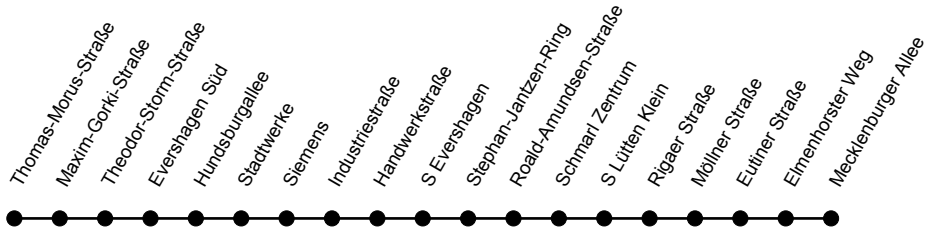

Gültig ab 07.01.2025

Linienverlauf

		Montag bis Freitag																			
Stunde		4		5		6		7-17		18		19-20		21		22-23		0			
Verkehrsbeschränkung																					
Fußnoten																					
Thomas-Morus-Straße	ab	26	56	26	56	26	46	06	26	46	06	26	56	26	43	13	43				
Maxim-Gorki-Straße		27	57	27	57	27	47	07	27	47	07	27	57	27	57	27	44	14	44		
Theodor-Storm-Straße		29	59	29	59	29	49	09	29	49	09	29	59	29	59	29	46	16	46		
Evershagen Süd		30	00	30	00	30	50	10	30	50	10	30	00	30	00	30	47	17	47		
Hundsburgallee		33	03	33	03	33	53	13	33	53	13	33	03	33	03	33	50	20	50		
Stadtwerke		33	03	33	03	34	54	14	34	54	14	33	03	33	03	33	50	20	50		
Siemens		35	05	35	05	35	55	15	35	55	15	35	05	35	05	35	52	22	52		
Industriestraße		36	06	36	06	37	57	17	37	57	17	36	06	36	06	36	53	23	53		
Handwerkstraße		38	08	38	08	39	59	19	39	59	19	38	08	38	08	38	55	25	55		
S Evershagen		40	10	40	10	40	00	20	40	00	20	40	10	40	10	40	57	27	57		
Stephan-Jantzen-Ring		42	12	42	12	42	02	22	42	02	22	42	12	42	12	42	59	29	59		
Roald-Amundsen-Straße		43	13	43	13	44	04	24	44	04	24	43	13	43	13	43	00	30	00		
Schmarl Zentrum		44	14	44	14	45	05	25	45	05	25	44	14	44	14	44	01	31	01		
S Lütten Klein		50	20	50	20	48	08	28	48	08	28	50	20	50	20	50	04	34	19	04	49
Rigaer Straße		53	23	53	23	51	11	31	51	11	31	53	23	53	23	53		22		52	
Möllner Straße		54	24	54	24	52	12	32	52	12	32	54	24	54	24	54		23		53	
Eutiner Straße		55	25	55	25	53	13	33	53	13	33	55	25	55	25	55		24		54	
Elmenhorster Weg		56	26	56	26	54	14	34	54	14	34	56	26	56	26	56		25		55	
Mecklenburger Allee	an	57	27	57	27	58	18	38	58	18	38	57	27	57	27	57		26		56