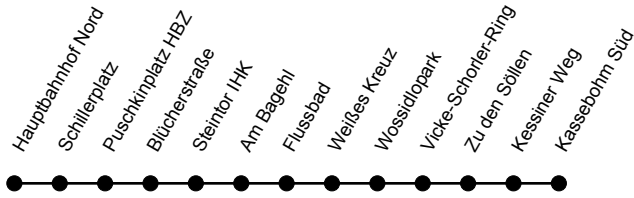

Gültig ab 07.01.2025

Linienverlauf

		Montag bis Freitag																									
Stunde		4		5		6			7			8-18			19		20		21		22-23		0				
Verkehrsbeschränkung																											
Fußnoten						S		S																			
Hauptbahnhof Nord	ab	23	53	23	53	13	33	53	13	33	53	13	33	53	18	48	18	48	20	50	20	50					
Schillerplatz		24	54	24	54	14	34	54	14	34	54	14	34	54	19	49	19	49	21	51	21	51					
Puschkinplatz HBZ		25	55	25	55	15	35	55	15	35	55	15	35	55	20	50	20	50	22	52	22	52					
Blücherstraße		26	56	26	56	16	36	56	16	36	56	16	36	56	21	51	21	51	23	53	23	53					
Steintor IHK		06	29	59	29	47	59	19	31	39	51	59	19	39	59	19	39	59	24	54	24	54	26	56	26	56	
Am Bagehl		07	30	00	30	48	00	20	32	40	52	00	20	40	00	20	40	00	25	55	25	55	27	57	27	57	
Flussbad		07	30	00	30	48	01	21	32	41	52	01	21	41	01	21	41	01	25	55	25	55	27	57	27	57	
Weißes Kreuz		09	32	02	32	50	02	22	34	42	54	02	22	42	02	27	57	27	57	29	59	29	59				
Wossidlopark		10	33	03	33	51	03	23	35	43	55	03	23	43	03	23	43	03	28	58	28	58	30	00	30	00	
Vicke-Schorler-Ring		12	35	05	35	53	06	26	37	46	57	06	26	46	06	30	00	30	00	32	02	32	02	32	02		
Zu den Söllern		14	37	07	37	55	08	28	39	48	59	08	28	48	08	28	48	08	32	02	32	02	34	04	34	04	
Kessiner Weg		16	39	09	39	57	09	29	41	49	01	09	29	49	09	29	49	09	34	04	34	04	36	06	36	06	
Kassebohm Süd	an	17	40	10	40	58	10	30	42	50	02	10	30	50	10	30	50	10	35	05	35	05	37	07	37	07	

S = Fährt nur an Schultagen