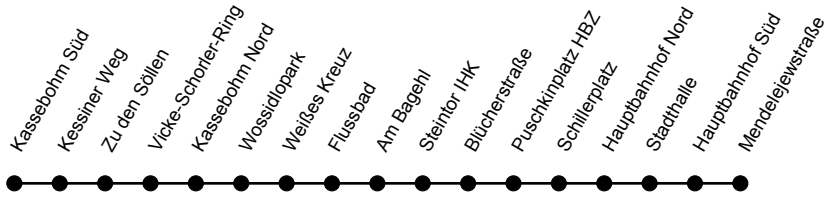

Gültig ab 07.01.2025

Linienverlauf

		Montag bis Freitag																			
Stunde		4		5		6				7			8-17			18		19-23		0	
Verkehrsbeschränkung																					
Fußnoten						ME				ME ME											
Kassebohm Süd	ab	19	49	19	42	02	22	42	52	02	12	22	42	02	22	42	02	22	52	22	52
Kessiner Weg		19	49	19	42	02	22	42	52	02	12	22	42	02	22	42	02	22	52	22	52
Zu den Söllen		20	50	20	44	04	24	44	54	04	14	24	44	04	24	44	04	24	53	23	53
Vicke-Schorler-Ring		22	52	22	45	05	25	45	55	05	15	25	45	05	25	45	05	25	55	25	55
Kassebohm Nord		22	52	22	46	06	26	46	56	06	16	26	46	06	26	46	06	26	55	25	55
Wossidlopark		24	54	24	48	08	28	48	58	08	18	28	48	08	28	48	08	28	57	27	57
Weißes Kreuz		26	56	26	49	09	29	49	59	09	19	29	49	09	29	49	09	29	59	29	59
Flussbad		26	56	26	50	10	30	50	00	10	20	30	50	10	30	50	10	30	59	29	59
Am Bagehl		27	57	27	51	11	31	51	01	11	21	31	51	11	31	51	11	31	00	30	00
Steintor IHK		29	59	29	53	13	33	53	03	13	23	33	53	13	33	53	13	33	02	32	02
Blücherstraße		31	01	31	55	15	35	55	05	15	25	35	55	15	35	55	15	35	04	34	04
Puschkinplatz HBZ		33	03	33	57	17	37	57	07	17	27	37	57	17	37	57	17	37	06	36	06
Schillerplatz		34	04	34	58	18	38	58	08	18	28	38	58	18	38	58	18	38	07	37	07
Hauptbahnhof Nord	an	35	05	35	59	19	39	59	09	19	29	39	59	19	39	59	19	39	08	38	08
Hauptbahnhof Nord	ab								10	20	30										
Stadthalle									14	24	34										
Hauptbahnhof Süd									15	25	35										
Mendelejewstraße	an								17	27	37										