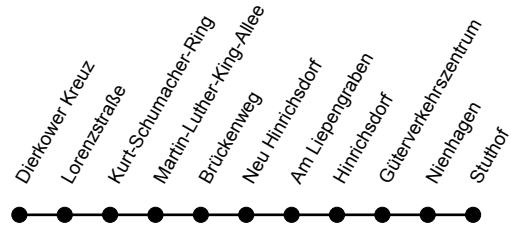

Linienverlauf

		Montag bis Freitag								
Stunde		4	5	6	7	13-17	20	21	22	23
Verkehrsbeschränkung										
Fußnoten		T								
Stuthof	ab	25	31	31	31	28	53		53	
Nienhagen		28	34	35	35	32	56		56	
Güterverkehrszentrum		30	36	37	37	34	58		58	
Hinrichsdorf		31	37	38	38	35	59		59	
Am Liepengraben			39	41		38	01		01	
Neu Hinrichsdorf		33	42	44	41	41	04		04	
Brückenweg				48	45	45				
Martin-Luther-King-Allee		36	45	51	48	48	07		07	
Kurt-Schumacher-Ring		38	47	53	50	50	09		09	
Lorenzstraße		39	48	54	51	51	10		10	
Dierkower Kreuz	an	41	50	56	53	53	12		12	

		Sonn- und Feiertag			
Stunde		20	21	22	23
Verkehrsbeschränkung Fußnoten					
Stuthof	ab	57		57	
Nienhagen		00		00	
Güterverkehrszentrum		02		02	
Hinrichsdorf		03		03	
Am Liepengraben					
Neu Hinrichsdorf		04		04	
Brückenweg					
Martin-Luther-King-Allee		07		07	
Kurt-Schumacher-Ring		09		09	
Lorenzstraße		10		10	
Dierkower Kreuz	an	12		12	

SA = Fahrt nur am Samstag

BUS Linie 16

Gültig ab 07.01.2025

Linienverlauf

		Montag bis Freitag						
Stunde		5	6-7	13-17	20	22	23	0
Verkehrsbeschränkung								
Fußnoten							T	
Dierkower Kreuz	ab	07	05	05	34	34	48	
Lorenzstraße		08	06	06	35	35	49	
Kurt-Schumacher-Ring		09	07	07	36	36	50	
Martin-Luther-King-Allee		11	09	09	38	38	52	
Brückenweg			13					
Neu Hinrichsdorf		14	16	13	41	41	54	
Am Liepengraben		16	19	15	43	43		
Hinrichsdorf		18	23	19	45	45	57	
Güterverkehrszentrum		19	24	21	46	46	58	
Nienhagen		22	27	23	49	49	01	
Stuthof	an	25	30	26	52	52	04	