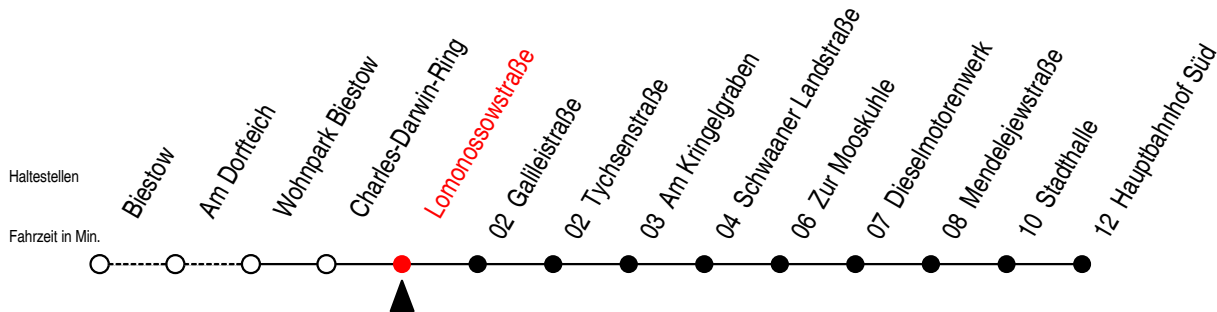

26 Lomonossowstraße

Gültig ab 03.01.2017

Alle Angaben ohne Gewähr

Richtung: Hauptbahnhof Süd

Uhr Montag - Freitag

Uhr Samstag

Uhr Sonntag - Feiertag

4	41			4	--			4	--
5	26	56		5	--			5	--
6	16	36	56	6	41 ^B			6	--
7	16	43		7	41 ^B			7	--
8	13	43		8	41 ^B			8	41 ^B
9	33			9	26			9	26 ^B
10	23			10	11			10	11 ^B
11	13			11	11	56		11	11 ^B 56 ^B
12	03	33		12	41			12	41 ^B
13	03	33		13	26			13	26 ^B
14	03	33		14	11	56		14	11 ^B 56 ^B
15	03	33		15	41			15	41 ^B
16	03	33		16	26			16	26 ^B
17	03	33		17	11	56		17	11 ^B 56 ^B
18	03	33		18	56			18	56 ^B
19	03	41		19	41			19	41 ^B
20	41 ^B			20	41 ^B			20	41 ^B
21	41 ^B			21	41 ^B			21	41 ^B

B = Fahren bei Bedarf Biestow - Wohnpark Biestow

Fahren bei Bedarf - spätestens 30 Min. vor der Abfahrt unter RSAG Tel.0381/8021900 bestellen!