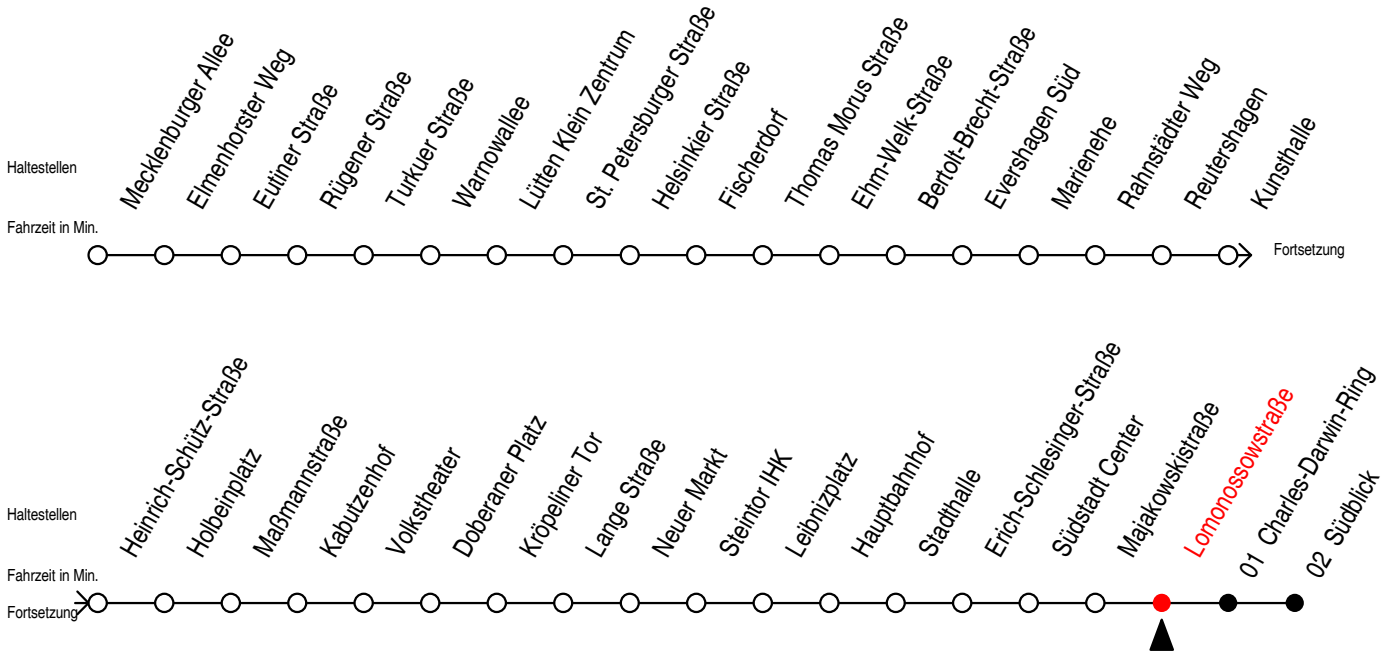

Gültig ab 29.01.2018

Alle Angaben ohne Gewähr

Richtung: Südblick

Uhr Montag - Freitag

Uhr Samstag

Uhr Sonntag - Feiertag

4	05 35	4	--	4	--
5	05 21 35 51	5	35	5	--
6	06 14 21 36 44 51	6	05 35	6	--
7	06 ^S 06 ^F 16 ^S 21 ^F 26 ^S 36 ^S 36 ^F 46 ^S 51 ^F 56 ^S	7	05 35	7	35
8	06 ^S 06 ^F 16 ^S 21 ^F 26 ^S 36 ^S 36 ^F 46 ^S 46 51 ^F 56 ^S	8	05 35	8	05 35
9	06 ^S 06 ^F 16 ^S 16 21 ^F 26 ^S 36 46 56	9	05 20 35 50	9	05 35
10	06 16 26 36 46 56	10	06 21 36 51	10	05 35
11	06 16 26 36 46 56	11	06 21 36 51	11	05 35
12	06 16 26 36 46 56	12	06 21 36 51	12	05 35
13	06 16 26 36 46 56	13	06 21 36 51	13	05 35
14	06 16 26 36 46 56	14	06 21 36 51	14	05 35
15	06 16 26 36 46 56	15	06 21 36 51	15	05 35
16	06 16 26 36 46 56	16	06 21 36 51	16	05 35
17	06 16 26 36 46 56	17	06 21 36 51	17	05 35
18	06 16 26 36 51	18	06 21 36 51	18	05 35
19	06 21 36 51	19	06 21 36 51	19	05 35
20	06 21 36	20	06 21 36	20	05 35
21	05 35	21	05 35	21	05 35
22	05 35	22	05 35	22	05 35
23	05 35	23	05 35	23	05 35
0	05 35	0	05 35	0	05 35

S = verkehrt nicht in den Winterferien

F = verkehrt nur in den Winterferien