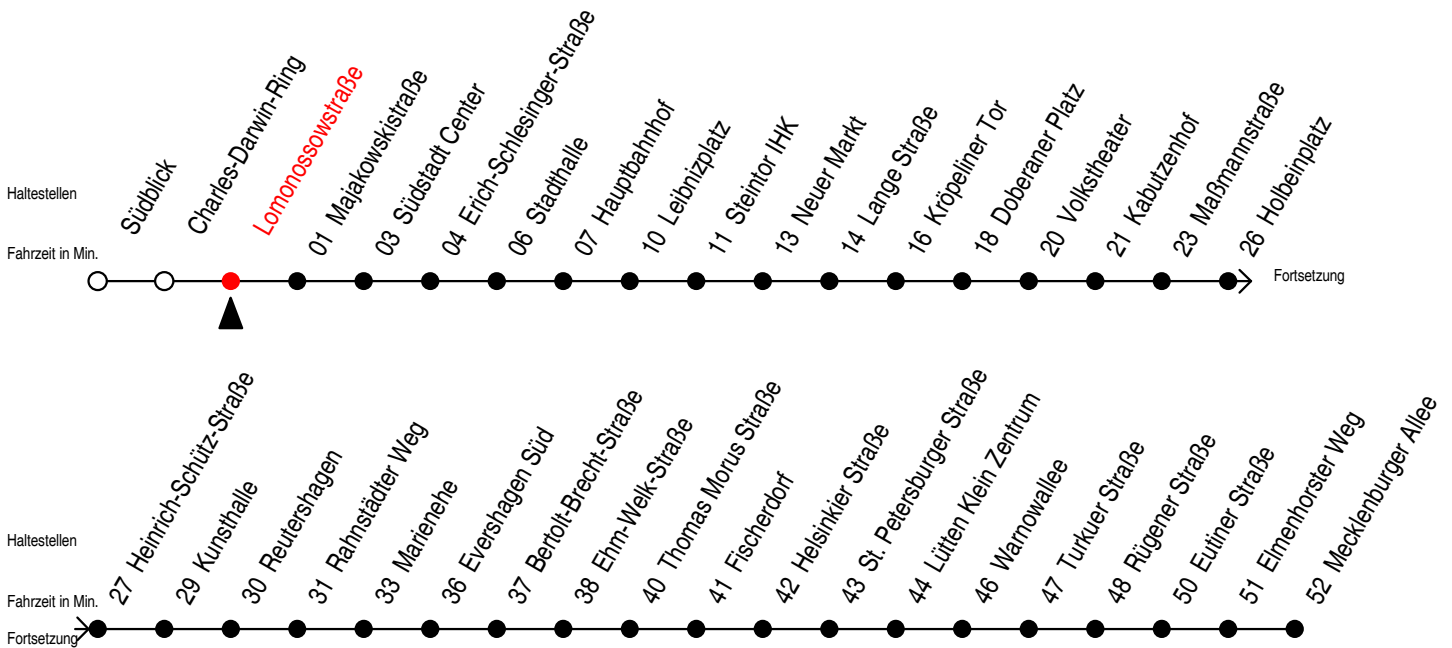

Gültig ab 29.01.2018

Alle Angaben ohne Gewähr

Richtung: Mecklenburger Allee

Uhr Montag - Freitag						Uhr Samstag					Uhr Sonntag - Feiertag		
4	22	52				4	--				4	--	
5	21	36	51			5	52				5	--	
6	06	20 ^S	21 ^F	30 ^S	36 ^F 40 ^S 50 ^S	6	22	52			6	--	
		51 ^F											
7	00 ^S	06 ^F	10 ^S	20 ^S	21 ^F 30 ^S 36 ^F	7	22	52			7	51	
		40 ^S 50 ^S	51 ^F										
8	00 ^S	06 ^F	10 ^S	20 ^S	21 ^F 30 ^S 36 ^F	8	22	52			8	21	51
		40 ^S 50											
9	00	10	20	30	40 50	9	21	36	51		9	21	51
10	00	10	20	30	40 50	10	06	21	36	51	10	21	51
11	00	10	20	30	40 50	11	06	21	36	51	11	21	51
12	00	10	20	30	40 50	12	06	21	36	51	12	21	51
13	00	10	20	30	40 50	13	06	21	36	51	13	21	51
14	00	10	20	30	40 50	14	06	21	36	51	14	21	51
15	00	10	20	30	40 50	15	06	21	36	51	15	21	51
16	00	10	20	30	40 50	16	06	21	36	51	16	21	51
17	00	10	20	30	40 51	17	06	21	36	51	17	21	51
18	06	12 ^X	21	36	42 ^X 51	18	06	21	36	51	18	21	51
19	06	21	36	52		19	06	21	36	51	19	21	52
20	05 ^X	22	35 ^X	52		20	05 ^X	21	35 ^X	52	20	22	52
21	22	52				21	22	52			21	22	52
22	22	52				22	22	52			22	22	52
23	22	52				23	22	52			23	22	52
0	22 ^E	52 ^E				0	22 ^E	52 ^E			0	22 ^E	52 ^E

X = Fährt als Linie E ab Südblick über Goetheplatz bis H.-Schütz-Str.

E = Fährt als Linie E bis H.-Schütz-Straße

S = verkehrt nicht in den Winterferien

F = verkehrt nur in den Winterferien