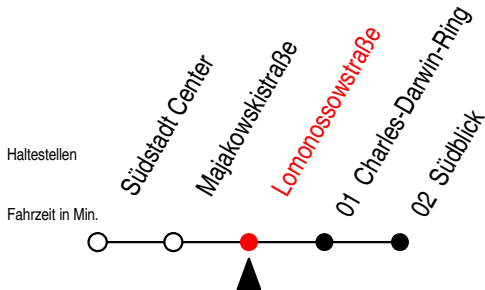

# F1A Lomonossowstraße

Gültig ab 03.01.2017

Alle Angaben ohne Gewähr

Richtung: **Südblick**

verkehrt als Abruf-Linien-Taxi

## Uhr Samstag - Sonntag - Feiertag

1	32
2	32
3	37

Abruf - Linien - Taxi spätestens 30 Min. vor Abfahrt unter Tel.0381/8021900 bestellen!