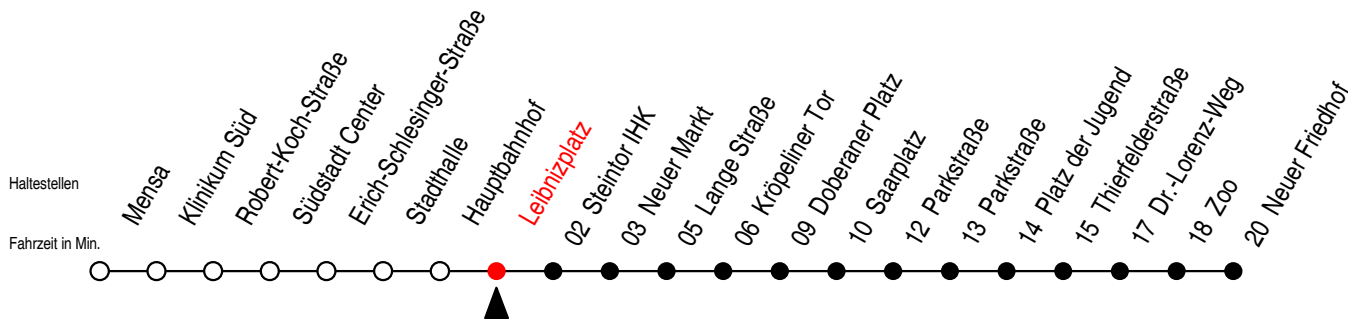

Gültig ab 03.01.2017

Alle Angaben ohne Gewähr

Richtung: Neuer Friedhof

Uhr Montag - Freitag

Uhr Samstag

Uhr Sonntag - Feiertag

4	18 48	4	--	4	--
5	18 50	5	--	5	--
6	16 <sup>S</sup> 20 <sup>F</sup> 36 <sup>S</sup> 50 <sup>F</sup> 56 <sup>S</sup>	6	18 48	6	--
7	16 <sup>S</sup> 20 <sup>F</sup> 36 <sup>S</sup> 50 <sup>F</sup> 56 <sup>S</sup>	7	18 48	7	--
8	16 <sup>S</sup> 20 <sup>F</sup> 36 <sup>S</sup> 50 <sup>F</sup> 56 <sup>S</sup>	8	18 48	8	16 46
9	16 36 56	9	18 50	9	16 46
10	16 36 56	10	20 50	10	16 46
11	16 36 56	11	20 50	11	16 46
12	16 36 56	12	20 50	12	16 46
13	16 36 56	13	20 50	13	16 46
14	16 36 56	14	20 50	14	16 46
15	16 36 56	15	20 50	15	16 46
16	16 36 56	16	20 50	16	16 46
17	16 36 56	17	20 50	17	16 46
18	20 50	18	20 50	18	16 46
19	20 50	19	20 50	19	16 46
20	18 48	20	18 48	20	18 48
21	18 48	21	18 48	21	18 48
22	18 48	22	18 48	22	18 48
23	18 48	23	18 48	23	18 48

S = verkehrt nicht in den Winter,- Sommer- und Weihnachtsferien

F = verkehrt nur in den Winter,- Sommer- und Weihnachtsferien

Winterferien vom 6. bis 17. Februar 2017

Sommerferien vom 24. Juli bis 1. September 2017

Weihnachtsferien vom 21. Dezember 2017 bis 3. Januar 2018