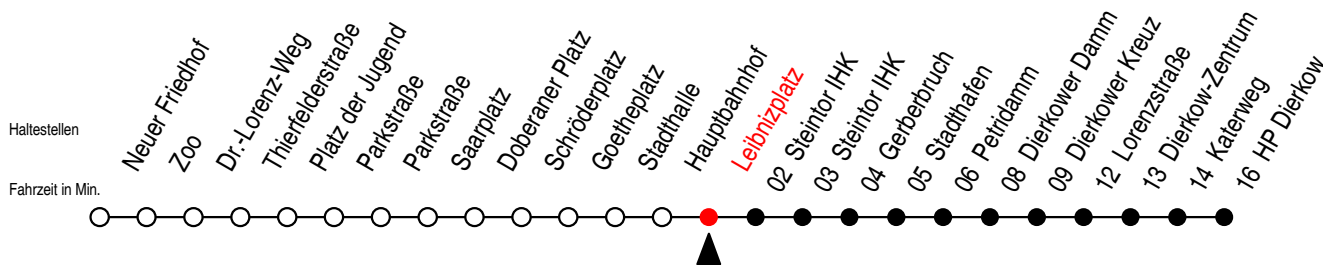

Gültig ab 03.01.2017

Alle Angaben ohne Gewähr

Richtung: Haltepunkt Dierkow

Uhr Montag - Freitag			Uhr Samstag			Uhr Sonntag - Feiertag		
3	53		3	--		3	--	
4	23	55	4	--		4	--	
5	23	46 53	5	53		5	--	
6	06	23 43 ^S 53 ^F	6	23	55	6	--	
7	03 ^S	23 ^F 23 ^S 43 ^S 53 ^F	7	23	53	7	22	52
8	03 ^S	23 ^F 23 ^S 43 ^S 43	8	23	53	8	23	53
	53 ^F							
9	02	03 ^S 23 43	9	23	53	9	23	53
10	03	23 43	10	23	53	10	23	53
11	03	23 43	11	23	53	11	23	53
12	03	23 43	12	23	53	12	23	53
13	03	23 43	13	23	53	13	23	53
14	03	23 43	14	23	53	14	23	53
15	03	23 43	15	23	53	15	23	53
16	03	23 43	16	23	53	16	23	53
17	03	23 43	17	23	53	17	23	53
18	03	23 53	18	23	53	18	23	53
19	23	53	19	23	53	19	23	53
20	23	53	20	23	53	20	23	53
21	23	53	21	23	53	21	23	53
22	23	53	22	23	53	22	23	53
23	23	53	23	23	53	23	23	53

S = verkehrt nicht in den Winter,- Sommer- und Weihnachtsferien
 Winterferien vom 6. bis 17. Februar 2017
 Sommerferien vom 24. Juli bis 1. September 2017
 Weihnachtsferien vom 21. Dezember 2017 bis 3. Januar 2018

F = verkehrt nur in den Winter,- Sommer- und Weihnachtsferien