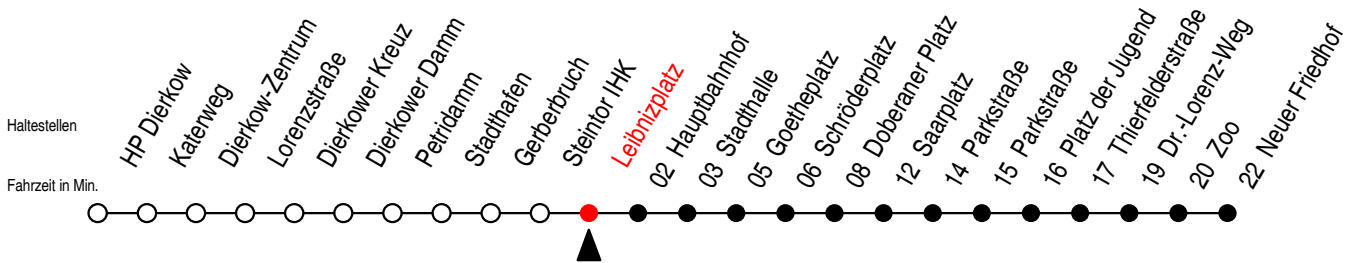

Richtung: Neuer Friedhof

| Uhr Montag - Freitag | | Uhr Samstag | | Uhr Sonntag - Feiertag | |
|----------------------|---|-------------|---|------------------------|---|
| 4 | 32 ^G | 4 | -- | 4 | -- |
| 5 | 02 ^G 32 | 5 | -- | 5 | -- |
| 6 | 02 24 ^S 32 ^F 44 ^S | 6 | 32 ^G | 6 | -- |
| 7 | 02 ^F 04 ^S 24 ^S 32 ^F 44 ^S | 7 | 02 ^G 32 ^G | 7 | -- |
| 8 | 02 ^F 04 ^S 24 ^S 32 ^F 44 ^S | 8 | 02 ^G 32 | 8 | 02 32 |
| 9 | 02 ^{GF} 04 ^{GS} 24 ^G 44 ^G | 9 | 02 32 | 9 | 02 32 |
| 10 | 04 ^G 24 ^G 44 ^G | 10 | 02 32 | 10 | 02 32 |
| 11 | 04 ^G 24 ^G 44 ^G | 11 | 02 32 | 11 | 02 32 |
| 12 | 04 ^G 24 ^G 44 | 12 | 02 32 | 12 | 02 32 |
| 13 | 04 24 44 | 13 | 02 32 | 13 | 02 32 |
| 14 | 04 24 44 | 14 | 02 32 | 14 | 02 32 |
| 15 | 04 24 44 | 15 | 02 32 | 15 | 02 32 |
| 16 | 04 24 44 | 16 | 02 32 | 16 | 02 32 |
| 17 | 04 24 44 | 17 | 02 32 | 17 | 02 32 |
| 18 | 04 22 ^E 32 ^G | 18 | 02 32 ^G | 18 | 02 32 ^G |
| 19 | 02 ^G 32 ^G | 19 | 02 ^G 32 ^G | 19 | 02 ^G 32 ^G |
| 20 | 02 ^G 32 ^G | 20 | 02 ^G 32 ^G | 20 | 02 ^G 32 ^G |
| 21 | 02 ^G 32 ^G | 21 | 02 ^G 32 ^G | 21 | 02 ^G 32 ^G |
| 22 | 02 ^G 32 ^G | 22 | 02 ^G 32 ^G | 22 | 02 ^G 32 ^G |
| 23 | 02 ^G 32 ^G 59 ^E | 23 | 02 ^G 32 ^G 59 ^E | 23 | 02 ^G 32 ^G 59 ^E |
| 0 | 29 ^E | 0 | 29 ^E | 0 | 29 ^E |

E = Fährt als Linie E bis H.-Schütz-Straße
S = verkehrt nicht in den Winter,- Sommer- und Weihnachtsferien
 Winterferien vom 06. bis 17, Februar 2017
 Sommerferien vom 24. Juli bis 1. September 2017

G = fährt bis Platz der Jugend
F = verkehrt nur in den Winter,- Sommer- und Weihnachtsferien
 Weihnachtsferien vom 21. Dezember 2017 bis 3. Januar 2018