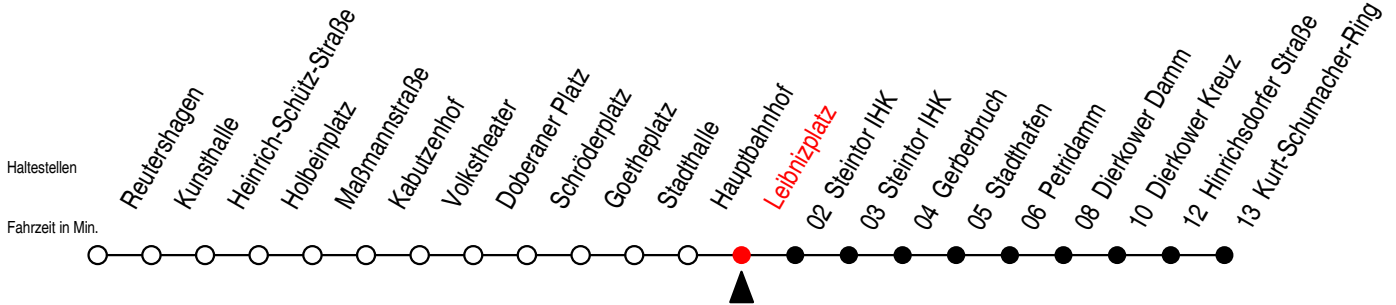

Gültig ab 03.01.2017

Alle Angaben ohne Gewähr

Richtung: K.-Schumacher-Ring

Uhr Montag - Freitag

Uhr Samstag

5	20	41	5	--
6	01 ^S	07 ^F	22 ^S	37 ^F
7	07 ^F	13 ^S	33 ^S	37 ^F
8	07 ^F	13 ^S	33 ^S	37 ^F
9	07 ^F	13 ^S	33 ^F	33 ^S
10	13	33	53	07
11	13	33	53	07
12	13	33	53	07
13	13	33	53	07
14	13	33	53	07
15	13	33	53	07
16	13	33	53	07
17	13	33	53	07
18	13	37	07	37
19	07	37	07	37

S = verkehrt nicht in den Winter,- Sommer- und Weihnachtsferien
Winterferien vom 6. - 17. Februar 2017
Sommerferien vom 24. Juli bis 1. September 2017
Weihnachtsferien vom 21. Dezember 2107 bis 3. Januar 2018

F = verkehrt nur in den Winter,- Sommer. und Weihnachtsferien