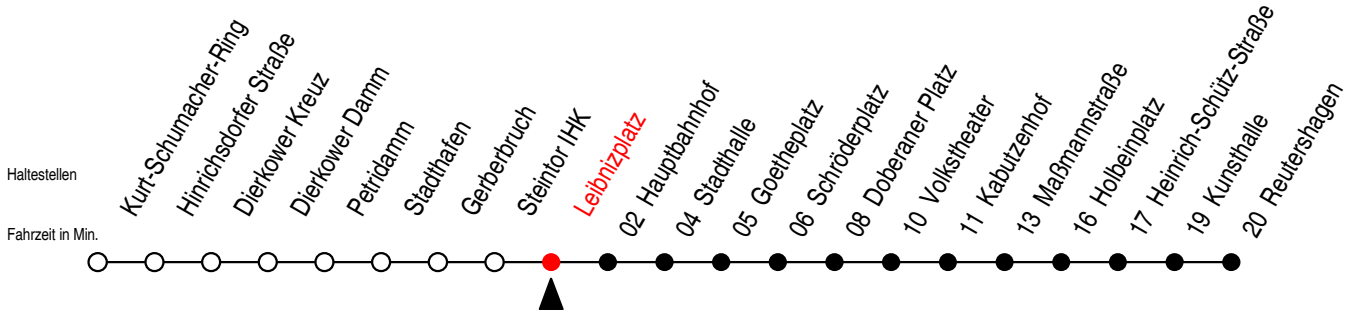

## Leibnizplatz

Gültig ab 03.01.2017

Alle Angaben ohne Gewähr

### Richtung: Reutershagen

**E** = Fährt als Linie E bis H.-Schütz-Str.

**S** = verkehrt nicht in den Winter,- Sommer und Weihnachtsferien

**F** = verkehrt nur in den Winter,- Sommer- und Weihnachtsferien

Winterferien vom 6. bis 17. Februar 2017

Sommerferien vom 24. Juli bis 1. September 2017

Weihnachtsferien vom 21. Dezember 2017 bis 3. Januar 2018