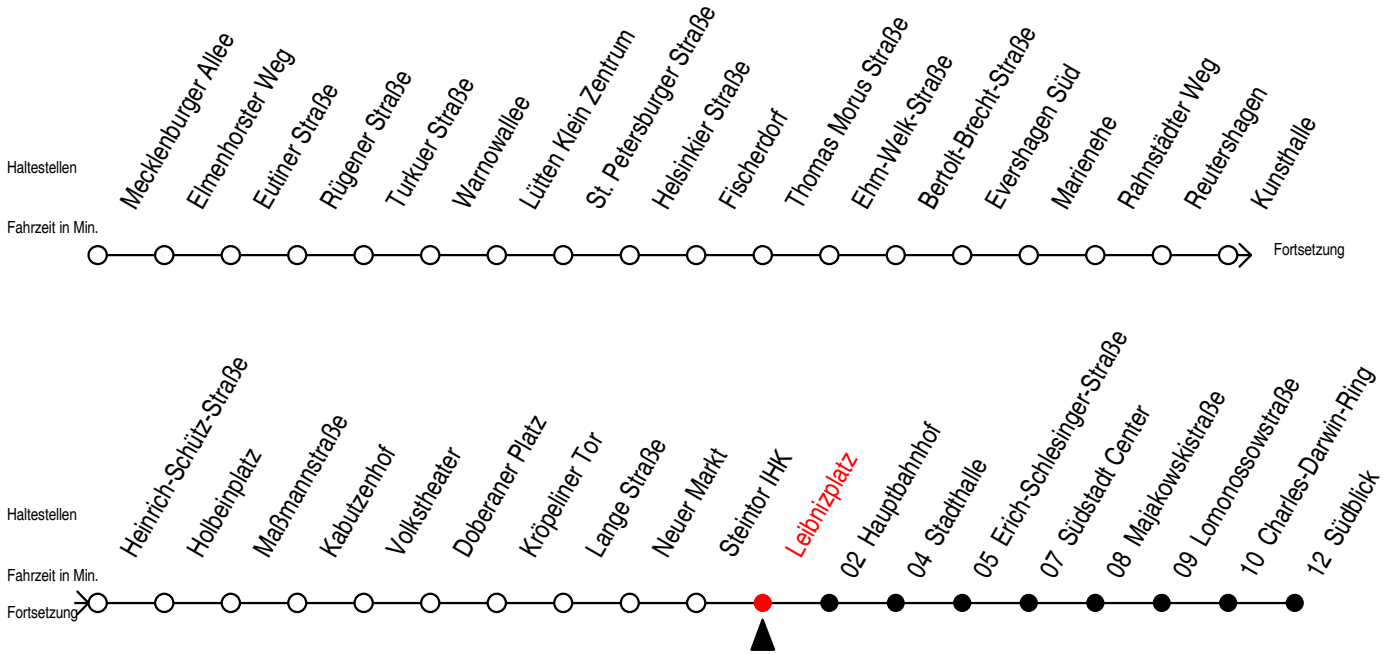

Gültig ab 03.01.2017

Alle Angaben ohne Gewähr

Richtung: Südblick

Uhr Montag - Freitag		Uhr Samstag		Uhr Sonntag - Feiertag	
3	56	3	--	3	--
4	26 55	4	--	4	--
5	12 25 42 57	5	26 56	5	--
6	12 27 42 57 ^S 57 ^F	6	25 55	6	--
7	07 ^S 12 ^F 17 ^S 27 ^S 27 ^F 37 ^S 42 ^F 47 ^S 57 ^S 57 ^F	7	25 55	7	26 56
8	07 ^S 12 ^F 17 ^S 27 ^S 27 ^F 37 ^S 42 ^F 47 ^S 57 ^S 57 ^F	8	25 55	8	25 55
9	07 ^S 12 ^F 17 ^S 27 37 47 57	9	11 25 41 57	9	25 55
10	07 17 27 37 47 57	10	12 27 42 57	10	25 55
11	07 17 27 37 47 57	11	12 27 42 57	11	25 55
12	07 17 27 37 47 57	12	12 27 42 57	12	25 55
13	07 17 27 37 47 57	13	12 27 42 57	13	25 55
14	07 17 27 37 47 57	14	12 27 42 57	14	25 55
15	07 17 27 37 47 57	15	12 27 42 57	15	25 55
16	07 17 27 37 47 57	16	12 27 42 57	16	25 55
17	07 17 27 37 47 57	17	12 27 42 57	17	25 55
18	07 17 27 42 57	18	12 27 42 57	18	25 55
19	12 27 42 57	19	12 27 42 57	19	25 55
20	12 27 55	20	12 27 55	20	25 55
21	25 55	21	25 55	21	25 55
22	25 55	22	25 55	22	25 55
23	25 55	23	25 55	23	25 55
0	26	0	26	0	26

S = verkehrt nicht in den Winter-, Sommer- und Weihnachtsferien
 Winterferien vom 6. bis 17. Februar 2017
 Sommerferien vom 24. Juli bis 1. September 2017
 Weihnachtsferien vom 21. Dezember 2017 bis 3. Januar 2018

F = verkehrt nur in den Winter-, Sommer- und Weihnachtsferien