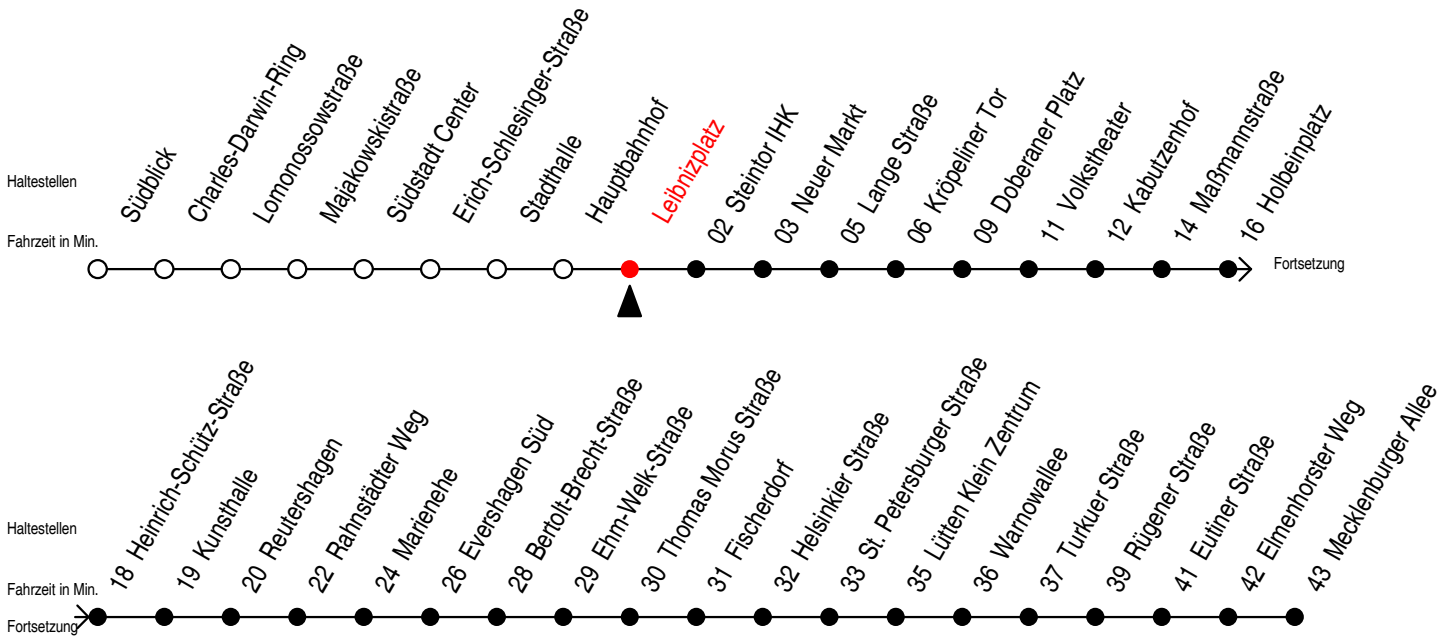

Gültig ab 03.01.2017

Alle Angaben ohne Gewähr

Richtung: Mecklenburger Allee

Uhr Montag - Freitag		Uhr Samstag		Uhr Sonntag - Feiertag	
4	32	4	--	4	--
5	02 30 45	5	--	5	--
6	00 ^S 15 ^F 30 ^S 30 ^F 40 ^S 45 ^F 50 ^S	6	02 32	6	--
7	00 ^S 00 ^F 10 ^S 15 ^F 20 ^S 30 ^S 30 ^F 40 ^S 45 ^F 50 ^S	7	02 32	7	--
8	00 ^S 00 ^F 10 ^S 15 ^F 20 ^S 30 ^S 30 ^F 40 ^S 45 ^F 50 ^S	8	02 32	8	01 31
9	00 10 20 30 40 50	9	02 30 45	9	01 31
10	00 10 20 30 40 50	10	00 15 30 45	10	01 31
11	00 10 20 30 40 50	11	00 15 30 45	11	01 31
12	00 10 20 30 40 50	12	00 15 30 45	12	01 31
13	00 10 20 30 40 50	13	00 15 30 45	13	01 31
14	00 10 20 30 40 50	14	00 15 30 45	14	01 31
15	00 10 20 30 40 50	15	00 15 30 45	15	01 31
16	00 10 20 30 40 50	16	00 15 30 45	16	01 31
17	00 10 20 30 40 50	17	00 15 30 45	17	01 31
18	00 15 30 45	18	00 15 30 45	18	01 31
19	00 15 30 45	19	00 15 30 45	19	01 31
20	02 32	20	01 31	20	02 32
21	02 32	21	02 32	21	02 32
22	02 32	22	02 32	22	02 32
23	02 32	23	02 32	23	02 32
0	02 31 ^E	0	02 31 ^E	0	02 31 ^E
1	01 ^E	1	01 ^E	1	01 ^E

E = Fährt als Linie E bis H.-Schütz-Straße
F = verkehrt nur in den Winter,- Sommer- und Weihnachtsferien
 Winterferien vom 6. bis 17. Februar 2017
 Sommerferien vom 24. Juli bis 1. September 2017
 Weihnachtsferien vom 21. Dezember 2017 bis 3. Januar 2018

S = verkehrt nicht in den Winter,-Sommer- und Weihnachtsferien