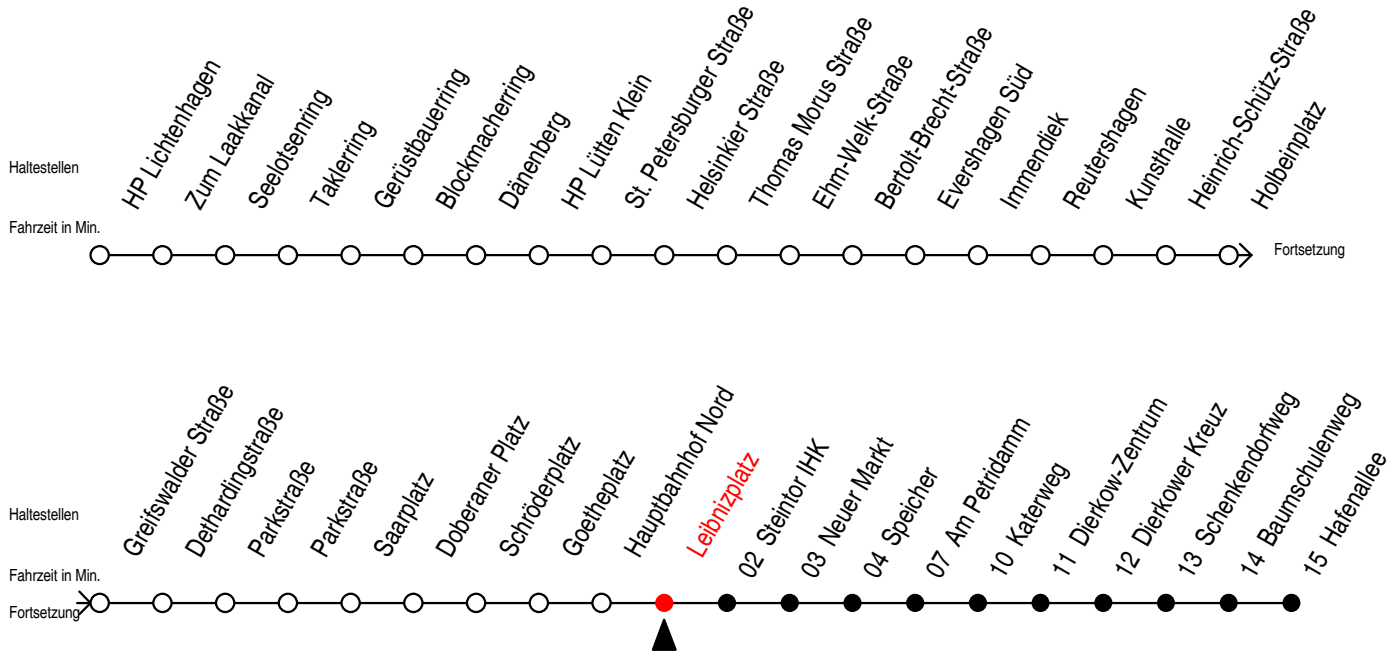

F2 Leibnizplatz

Gültig ab 03.01.2017

Alle Angaben ohne Gewähr

Richtung: Hafenallee

Saarplatz Umsteigepunkt F1/F2

Uhr Montag - Freitag

Uhr Samstag

Uhr Sonntag - Feiertag

0	28	0	28	0	28
1	28	1	28	1	28
2	28	2	28	2	28
3	33	3	33 ^A	3	33 ^A
4	--	4	38 ^A	4	38 ^A
5	--	5	08 ^A 38 ^A	5	08 ^A 38 ^A
6	--	6	--	6	08 ^A 38 ^A
7	--	7	--	7	08 ^A 38

A = Am Dierkower Kreuz Anschluss z. Linie 45 Ri. Warnowblick